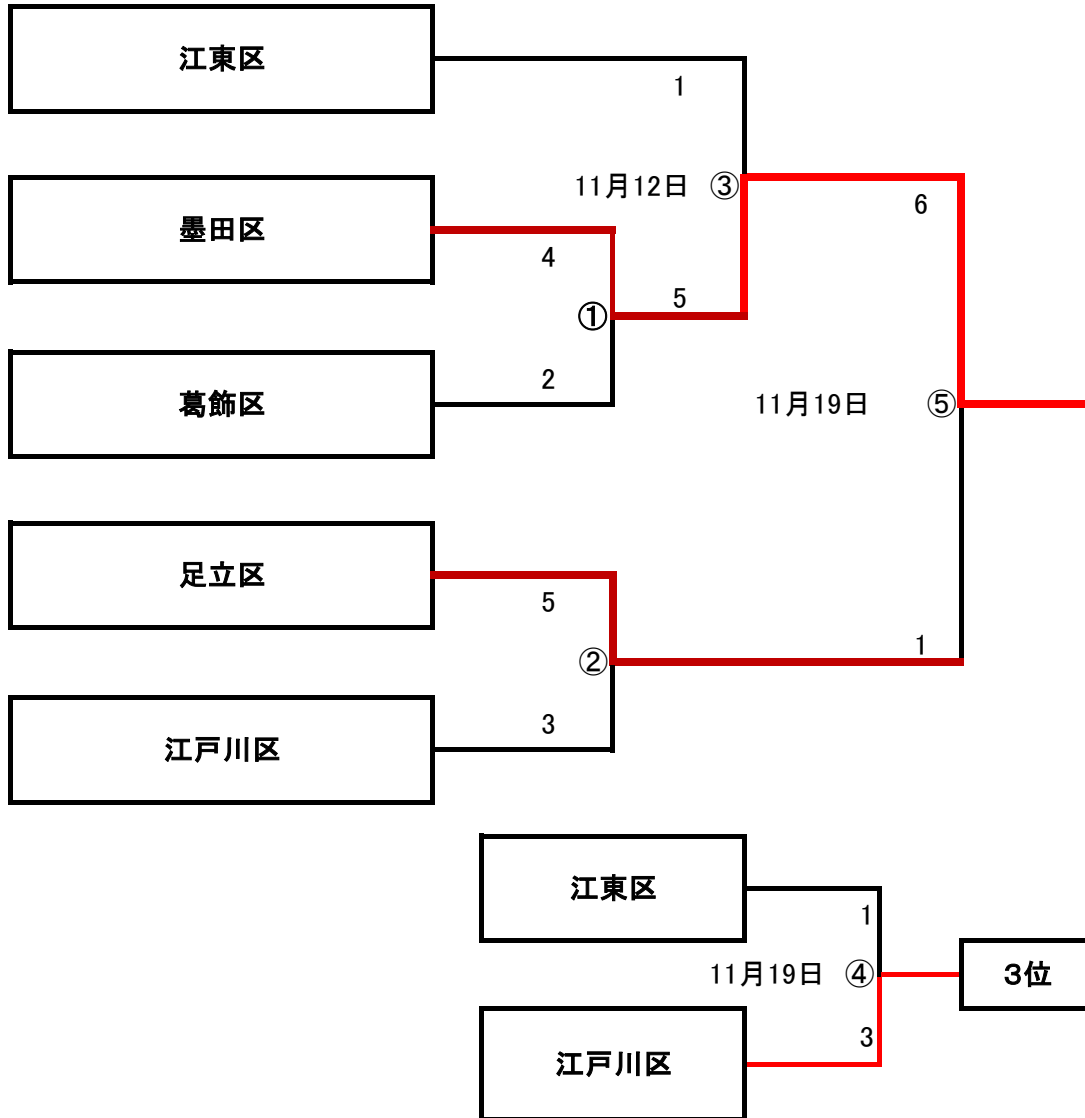

一般の部

夢の島競技場

優勝 墨田区
 準優勝 足立区
 第3位 江戸川区
 総合優勝 江戸川区

11月	カテゴリー	試合時間		(ホーム) 対戦 (アウェー)				主審: 四審	副審	MC
5日 夢の島	一般①	11:30	~	12:50	墨田区	VS	葛飾区	委員会派遣審判	足立区理事長	
					4	3	前半			1
							後半	1		
12日 夢の島	一般②	13:30	~	14:50	足立区	VS	江戸川区	委員会派遣審判	江東区理事長	
					5	1	前半			3
							後半	0		
19日 夢の島	一般③	13:00	~	14:20	江東区	VS	墨田区	委員会派遣審判	江戸川区理事長	
					1	1	前半			1
							後半	4		
19日 夢の島	一般④	11:10	~	12:30	江東区	VS	江戸川区	委員会派遣審判	墨田区	
					1	0	前半			2
							後半	1		
19日 夢の島	一般⑤	14:30	~	15:50	墨田区	VS	足立区	委員会派遣審判	葛飾区	
					6	2	前半			0
							後半	1		