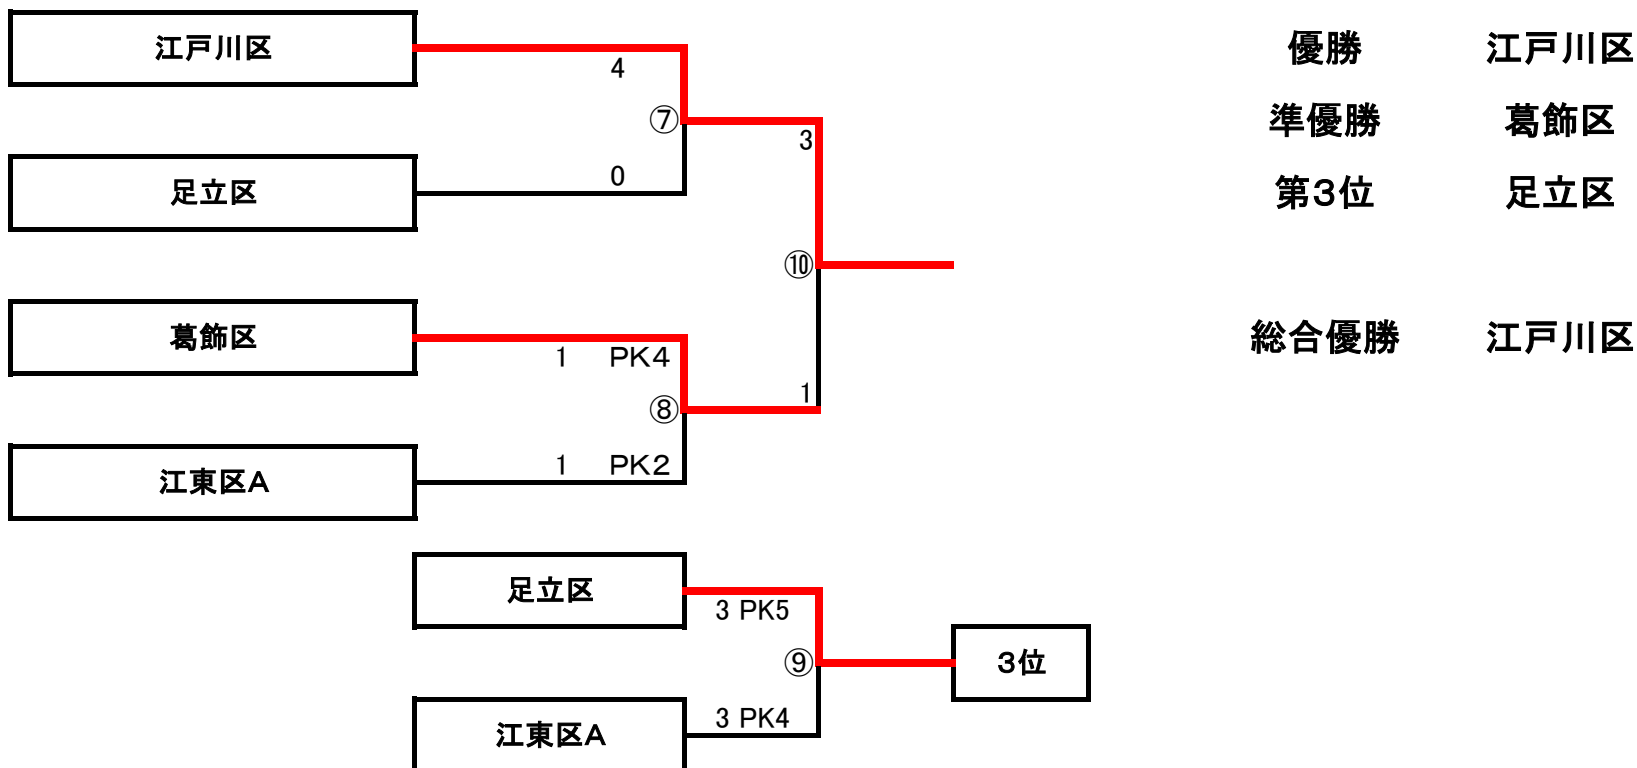

少年の部(決勝トーナメント)

夢の島競技場

少年決勝トーナメント

11月	カテゴリー	試合時間		(ホーム) 対戦 (アウェー)				主審:四審	副審	MC	
12日 夢の島	少年⑦	10:00	~	10:45	江戸川区	VS	足立区	委員会 派遣審判	グランド運営 本部		
					4	2 2	前半 後半			0 0	2
12日 夢の島	少年⑧	11:15	~	12:00	葛飾区	VS	江東区A	委員会 派遣審判	グランド運営 本部		
					1	0 1 4	前半 後半 PK			1 0 2	1
19日 夢の島	少年⑨	9:45	~	10:30	足立区	VS	江東区A	委員会 派遣審判	グランド運営 本部		
					3	1 2 5	前半 後半 PK			3 0 4	3
19日 夢の島	少年⑩	12:55	~	13:40	江戸川区	VS	葛飾区	委員会 派遣審判	グランド運営 本部		
					3	1 2	前半 後半			0 1	1