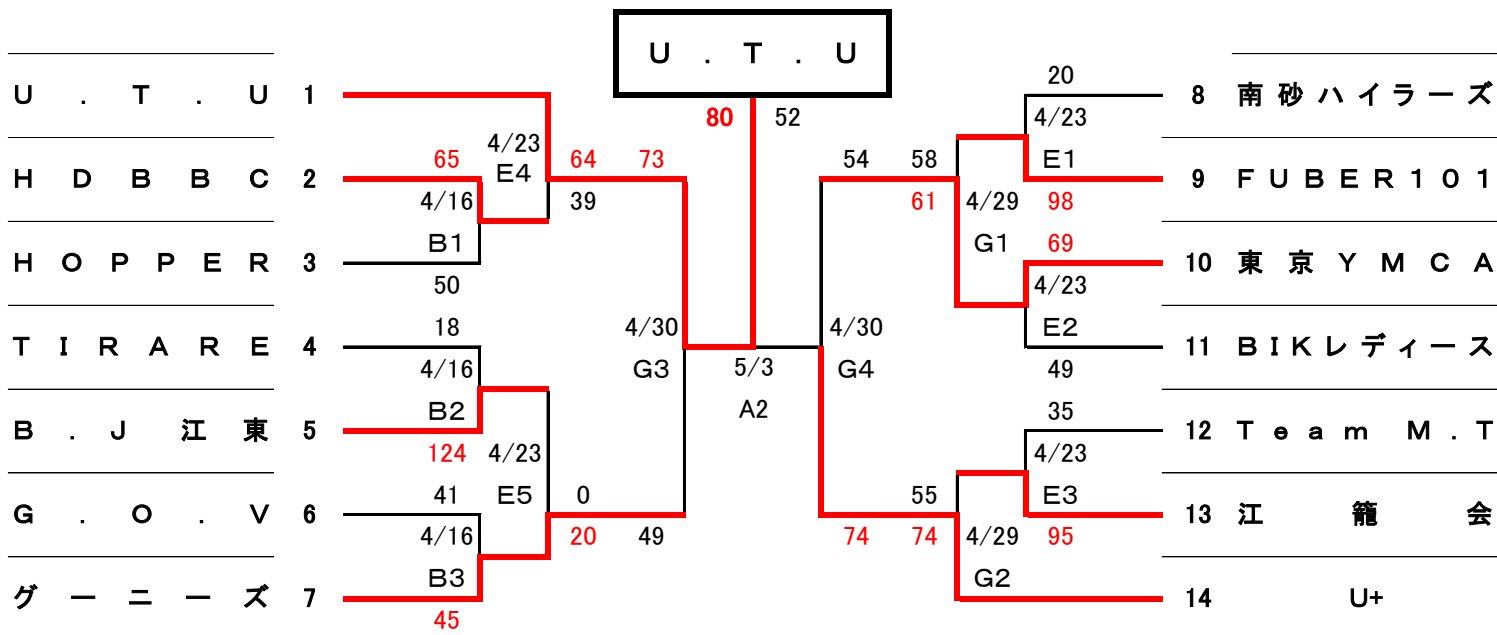

一般男子の部

一般女子の部

△ 男子 ○ 女子

	4月16日		4月23日			4月29日		4月30日		5月3日	
	有明		スポーツ会館			深川		深川		有明	
	A	B	C	D	E	F	G	F	G	A	B
9:30	△	○	△	△	○	△	○	△	△	△	△
11:00	△	○	△	△	○	△	○	△	△	○	
12:30	△	○	△	△	○	△	△	△	○	△	
14:00	△	△	△	△	○	△	△	△	○		
15:30	△	△	△	△	○	△	△	△			
17:00	△	△	△	△		△	△	△			
18:30		△				△	△				
	6	7	6	6	5	7	7	6	4	3	1

審判オフィシャル

試合数を確認 5月3日

5	7	4/6	A	B
②	②	②	A2淡	A2濃
①	①	①	A1負け B1負け	
⑤	④	④	②	
③	③	③		
④	⑦	⑥		
	⑤	⑤		
	⑥			

4/23 E 4/16 A/B 4/23 C/D

4/29 F/G 4/30 F/G