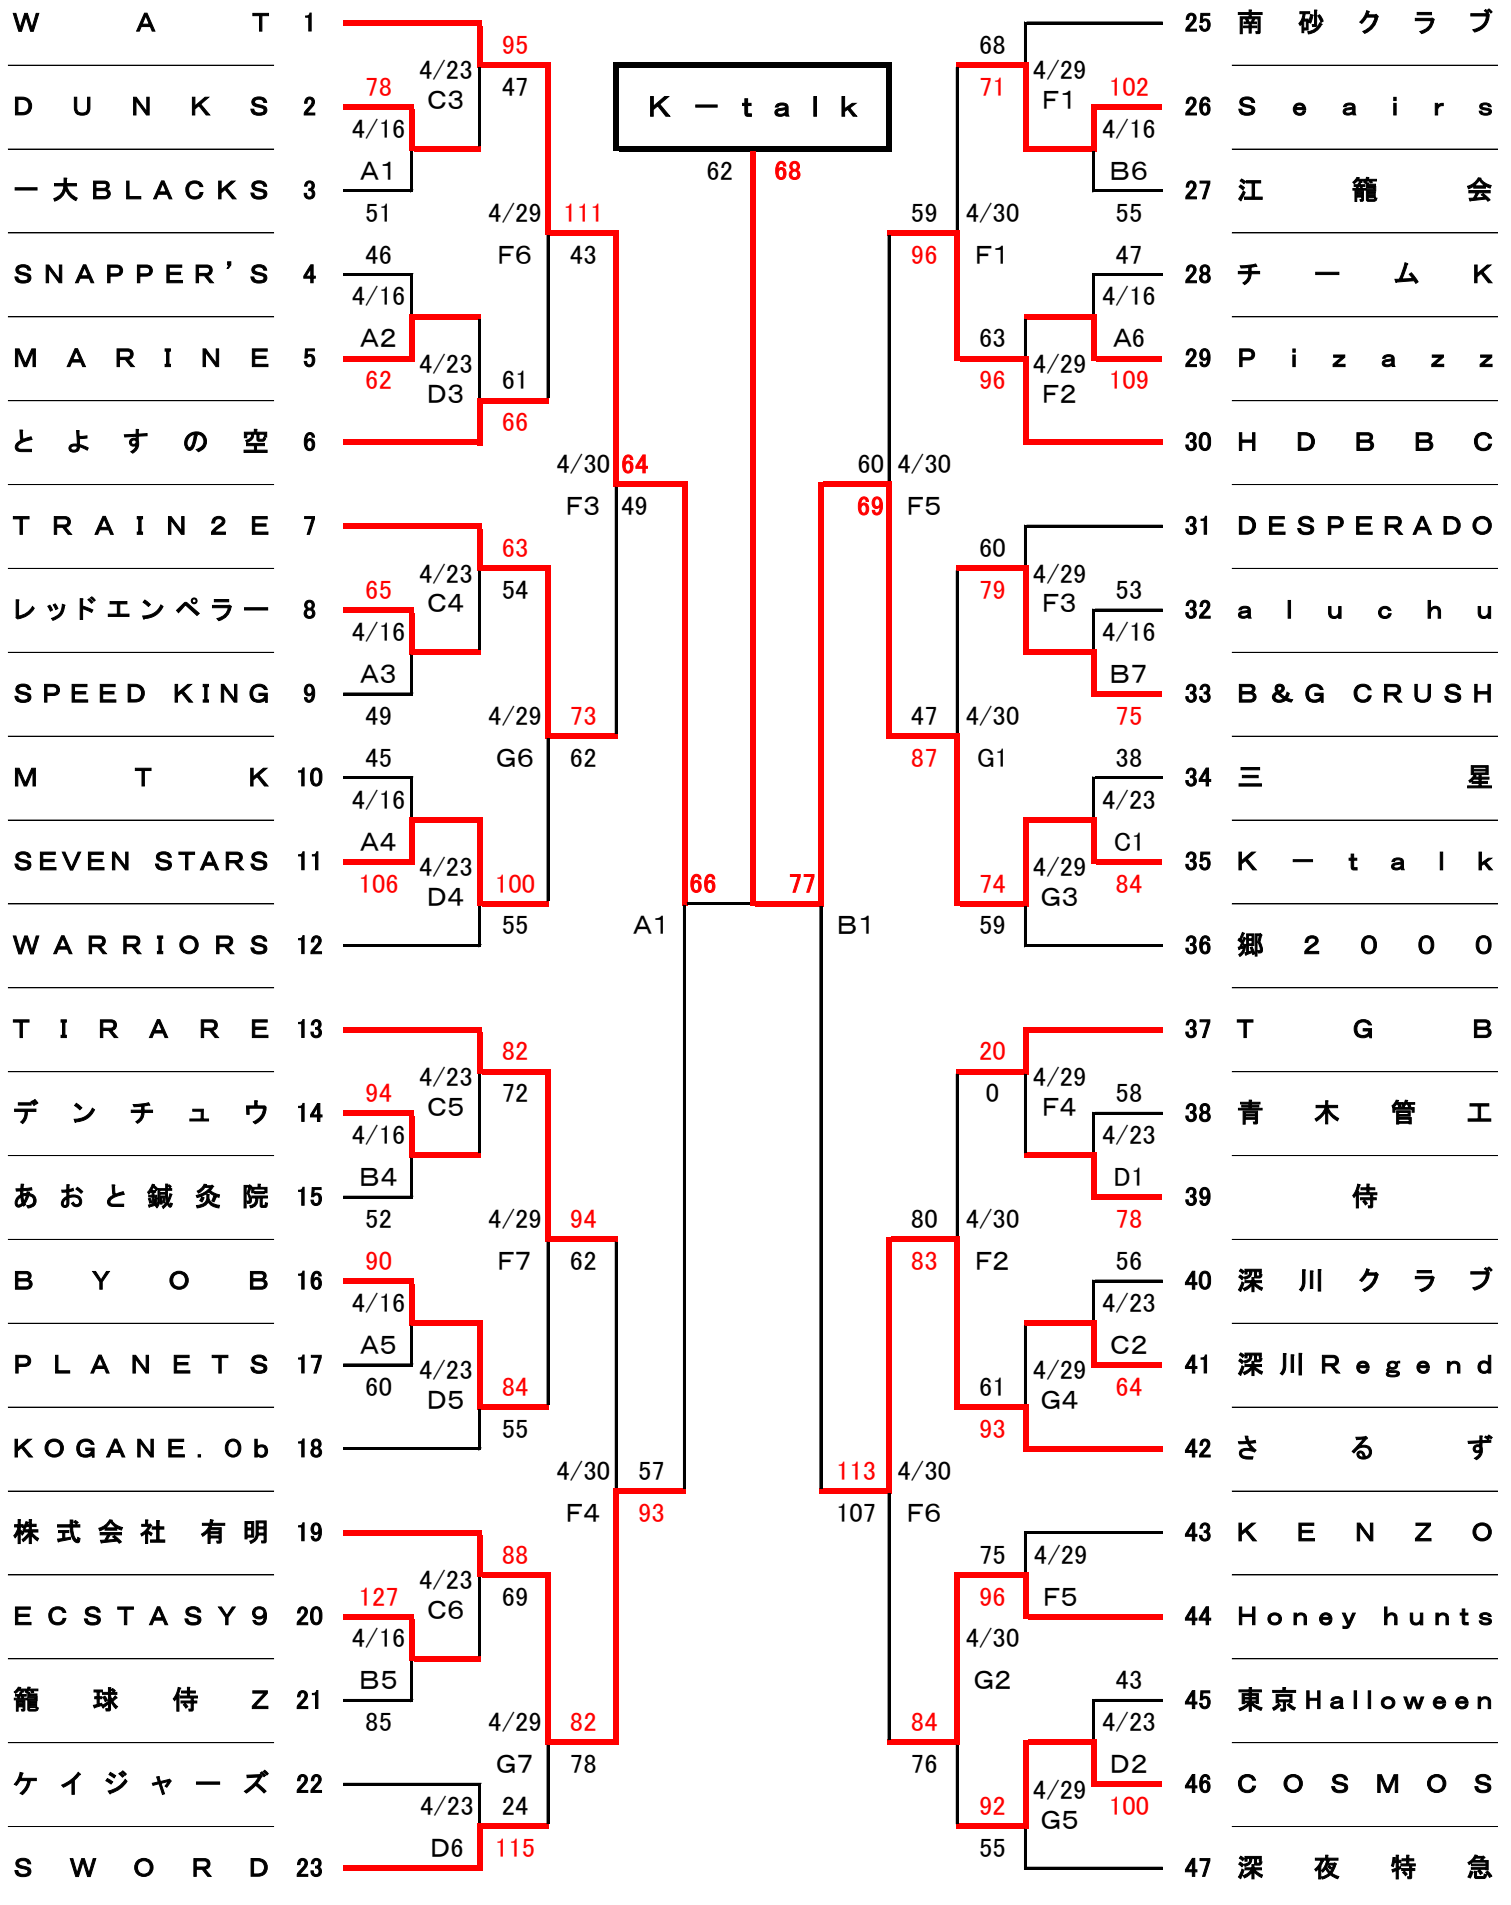

一般男子の部

一般女子の部

△ 男子 ○ 女子

	4月16日		4月23日			4月29日		4月30日		5月3日	
	有明		スポーツ会館			深川		深川		有明	
	A	B	C	D	E	F	G	F	G	A	B
9:30	△	○	△	△	○	△	○	△	△	△	△
11:00	△	○	△	△	○	△	○	△	△	○	
12:30	△	○	△	△	○	△	△	△	○	△	
14:00	△	△	△	△	○	△	△	△	○		
15:30	△	△	△	△	○	△	△	△			
17:00	△	△	△	△		△	△	△			
18:30		△				△	△				
	6	7	6	6	5	7	7	6	4	3	1

審判オフィシャル

試合数を確認 5月3日

5	7	4/6	A	B
②	②	②	A2淡	A2濃
①	①	①	A1負け B1負け	
⑤	④	④	②	
③	③	③		
④	⑦	⑥		
	⑤	⑤		
	⑥			

4/23 E 4/16 A/B 4/23 C/D

4/29 F/G 4/30 F/G