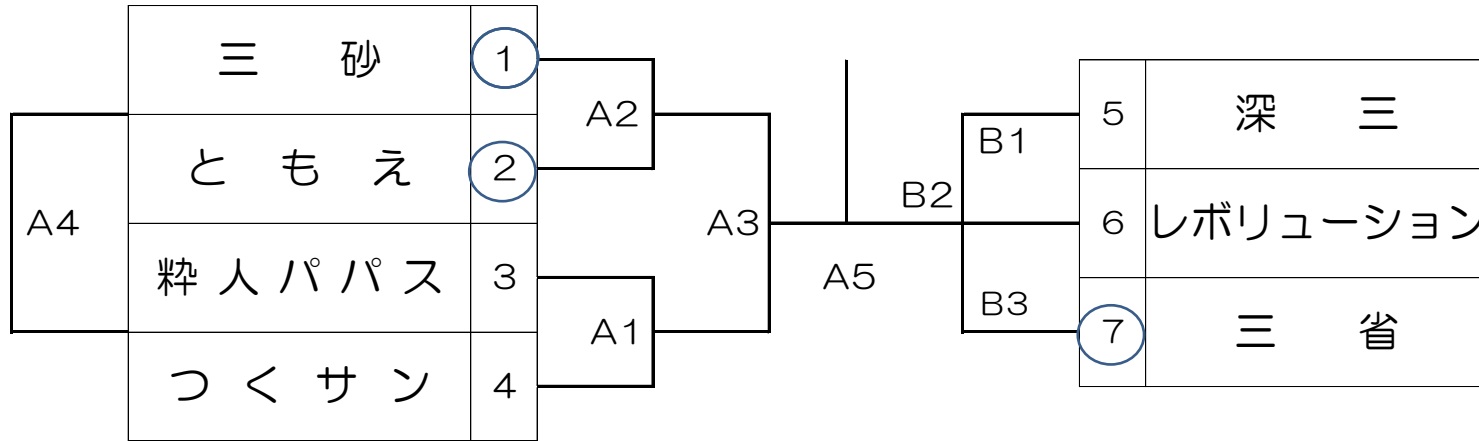

一般男子9人制の部 深川スポーツセンター
 Aコート（短管） Bコート（長管）

一般女子9人制の部 スポーツ会館
 Aコート