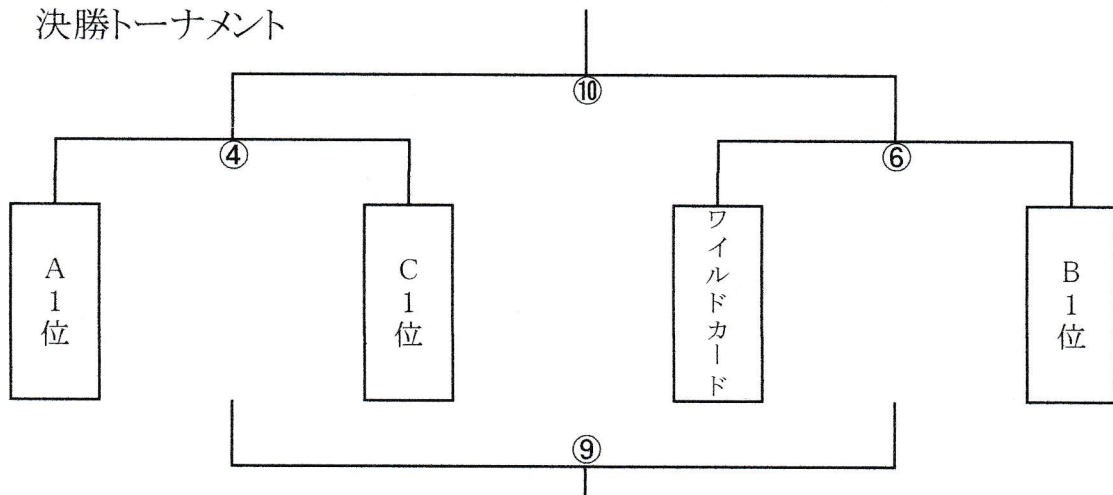

29年度春季江東区民ハンドボール大会

5/21タイムテーブル

開始時間	終了時間	試合記号	試合	審判・記録
9:30	9:40	①	ワイルドカード決定戦 A2位-B2位	協会
9:45	9:55	②	ワイルドカード決定戦 B2位-C2位	協会
10:00	10:10	③	ワイルドカード決定戦 A2位-C2位	協会
10:15	11:10	④	準決勝 A1位-C1位	ワイルドカードチーム
11:15	12:00	⑤	交流戦 ワイルドカード決定戦2位-B3位	前勝チーム
12:05	13:00	⑥	準決勝 ワイルドカード-B1位	〃
13:05	13:50	⑦	交流戦 ワイルドカード決定戦3位-C3位	〃
13:55	14:40	⑧	交流戦 A3位-B4位	〃
14:45	15:40	⑨	三位決定戦 ④負-⑥負	〃
15:45	16:40	⑩	決勝 ④勝-⑥勝	〃

最終試合終了後 閉会式 表彰式

ワイルドカード決定戦

	A2位	B2位	C2位
A2位		①	③
B2位			②
C2位			

決勝トーナメント

交流戦

- ⑤ ワイルドカード決定戦2位-B3位
- ⑦ ワイルドカード決定戦3位-C3位
- ⑧ A3位-B4位

試合形式

ワイルドカード決定戦①②③ 10分1本 チームタイムアウトなし

勝ち点:勝ち3、引き分け1、負け0

順位:勝ち点、得失点差、総得点、当該チーム勝敗の順で決定

1位チームが決勝トーナメント進出 2、3位チームは交流戦進出

交流戦⑤⑦⑧ 20分-5分-20分 チームタイムアウトなし

決勝トーナメント ④⑥⑨⑩25分-5分25分 チームタイムアウトなし

同点の場合、3人による7mTC

※準備は最初の両チーム、片付けは最後の両チームのご協力お願い致します