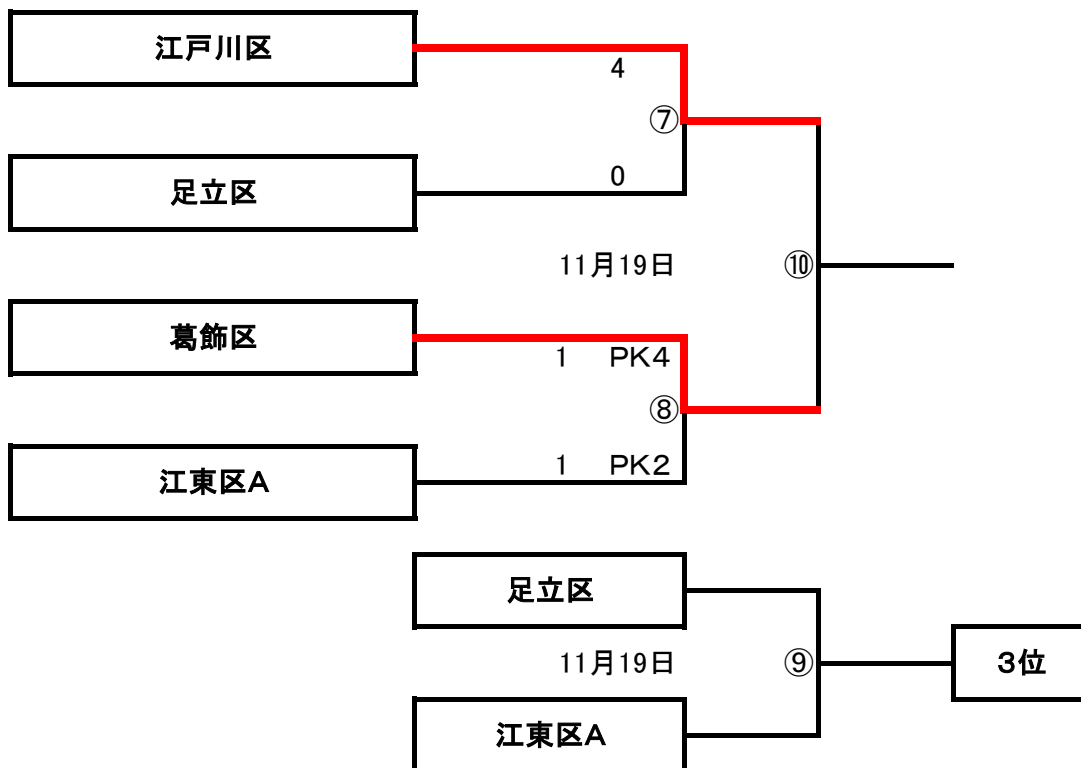

少年の部(決勝トーナメント)

夢の島競技場

少年決勝トーナメント

11月	カテゴリ	試合時間			(ホーム) 対戦 (アウェー)				主審:四審	副審	MC
12日 夢の島	少年⑦	10:00	~	10:45	江戸川区	VS	足立区	委員会 派遣審判		グラウンド運営 本部	
					4	2 2	前半 後半 PK	0 0	2		
12日 夢の島	少年⑧	11:15	~	12:00	葛飾区	VS	江東区A	委員会 派遣審判		グラウンド運営 本部	
					1	0 1 4	前半 後半 PK	1 0 2	1		
19日 夢の島	少年⑨	9:45	~	10:30	足立区	VS	江東区A	委員会 派遣審判		グラウンド運営 本部	
							前半 後半 PK				
19日 夢の島	少年⑩	12:55	~	13:40	江戸川区	VS	葛飾区	委員会 派遣審判		グラウンド運営 本部	
							前半 後半 延長 PK				