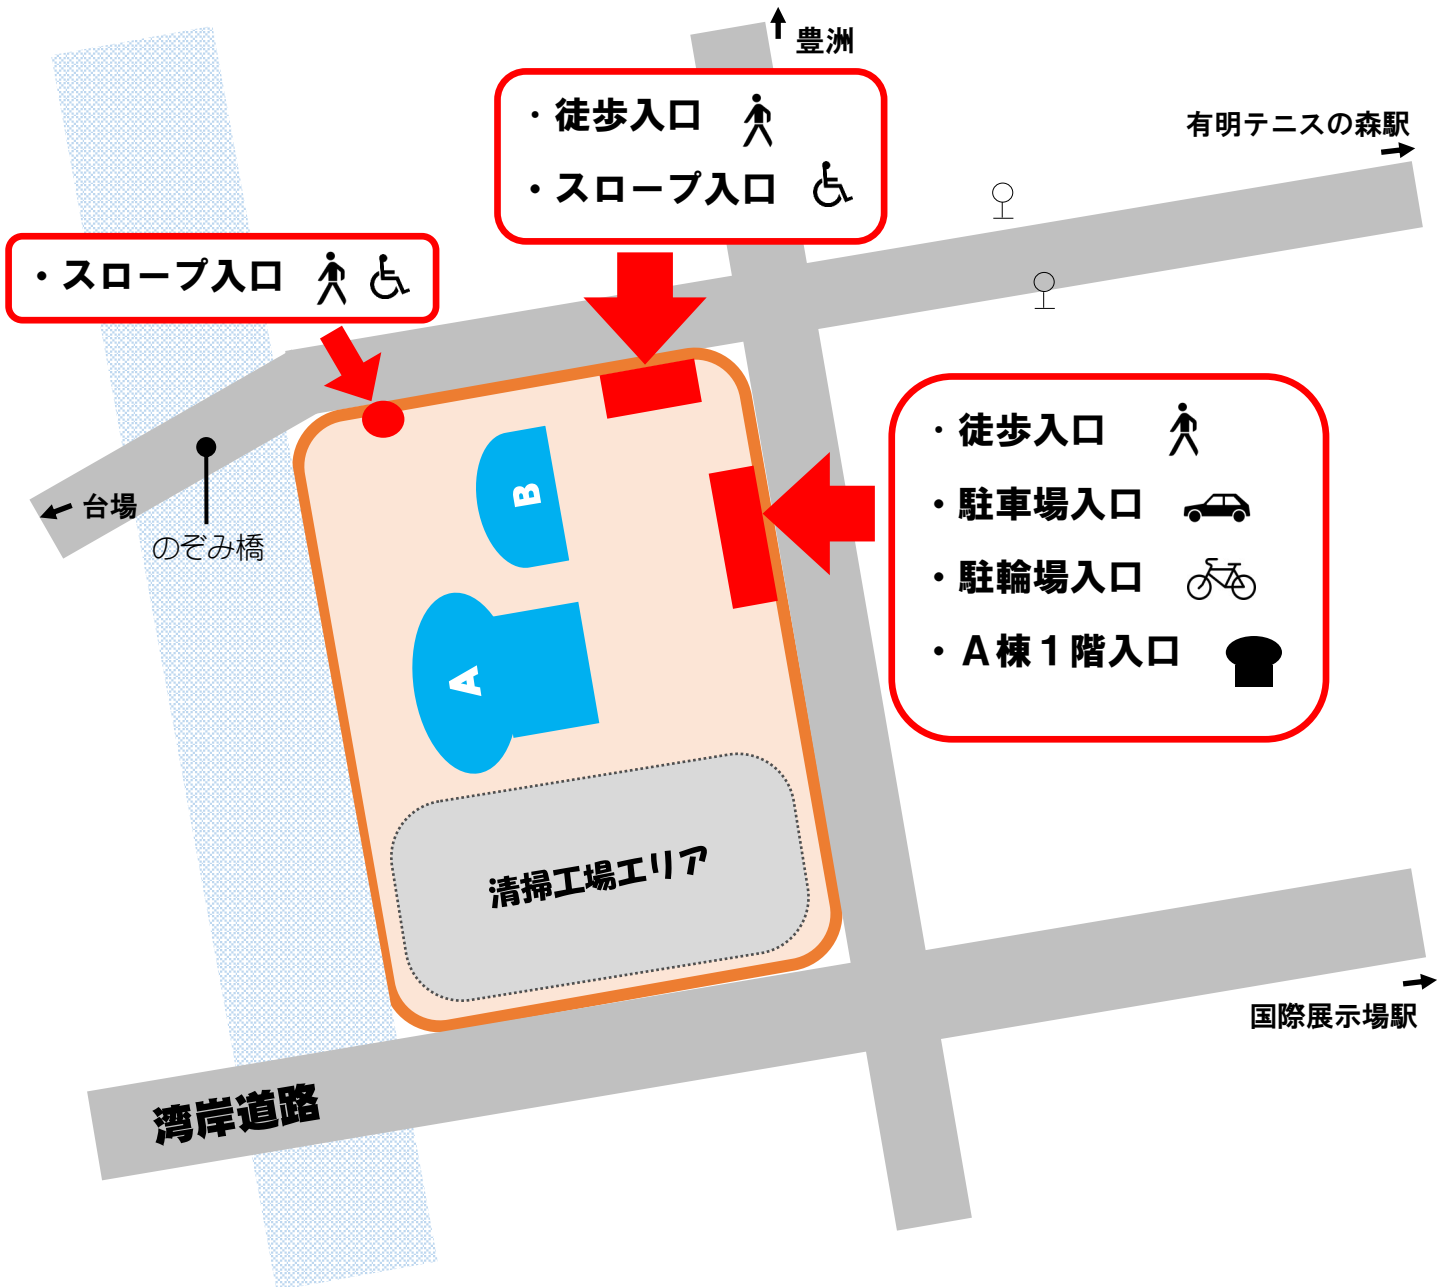

◎有明スポーツセンター入口のご案内

◎有明スポーツセンター体育館(A)棟入口は1階・2階にあります。

プール(B)棟の入口は2階のみになります。ご注意ください。

有明スポーツセンターにはA棟とB棟があります

体育館棟

プール棟

A棟 (体育館棟)

- 7階 大体育室
- 6階 多目的室
- 6階 会議室

B棟 (プール棟)

- 3階 総合受付
- 3階 トレーニングルーム
- 3階 レクリエーションホール
- 3階 プール入口