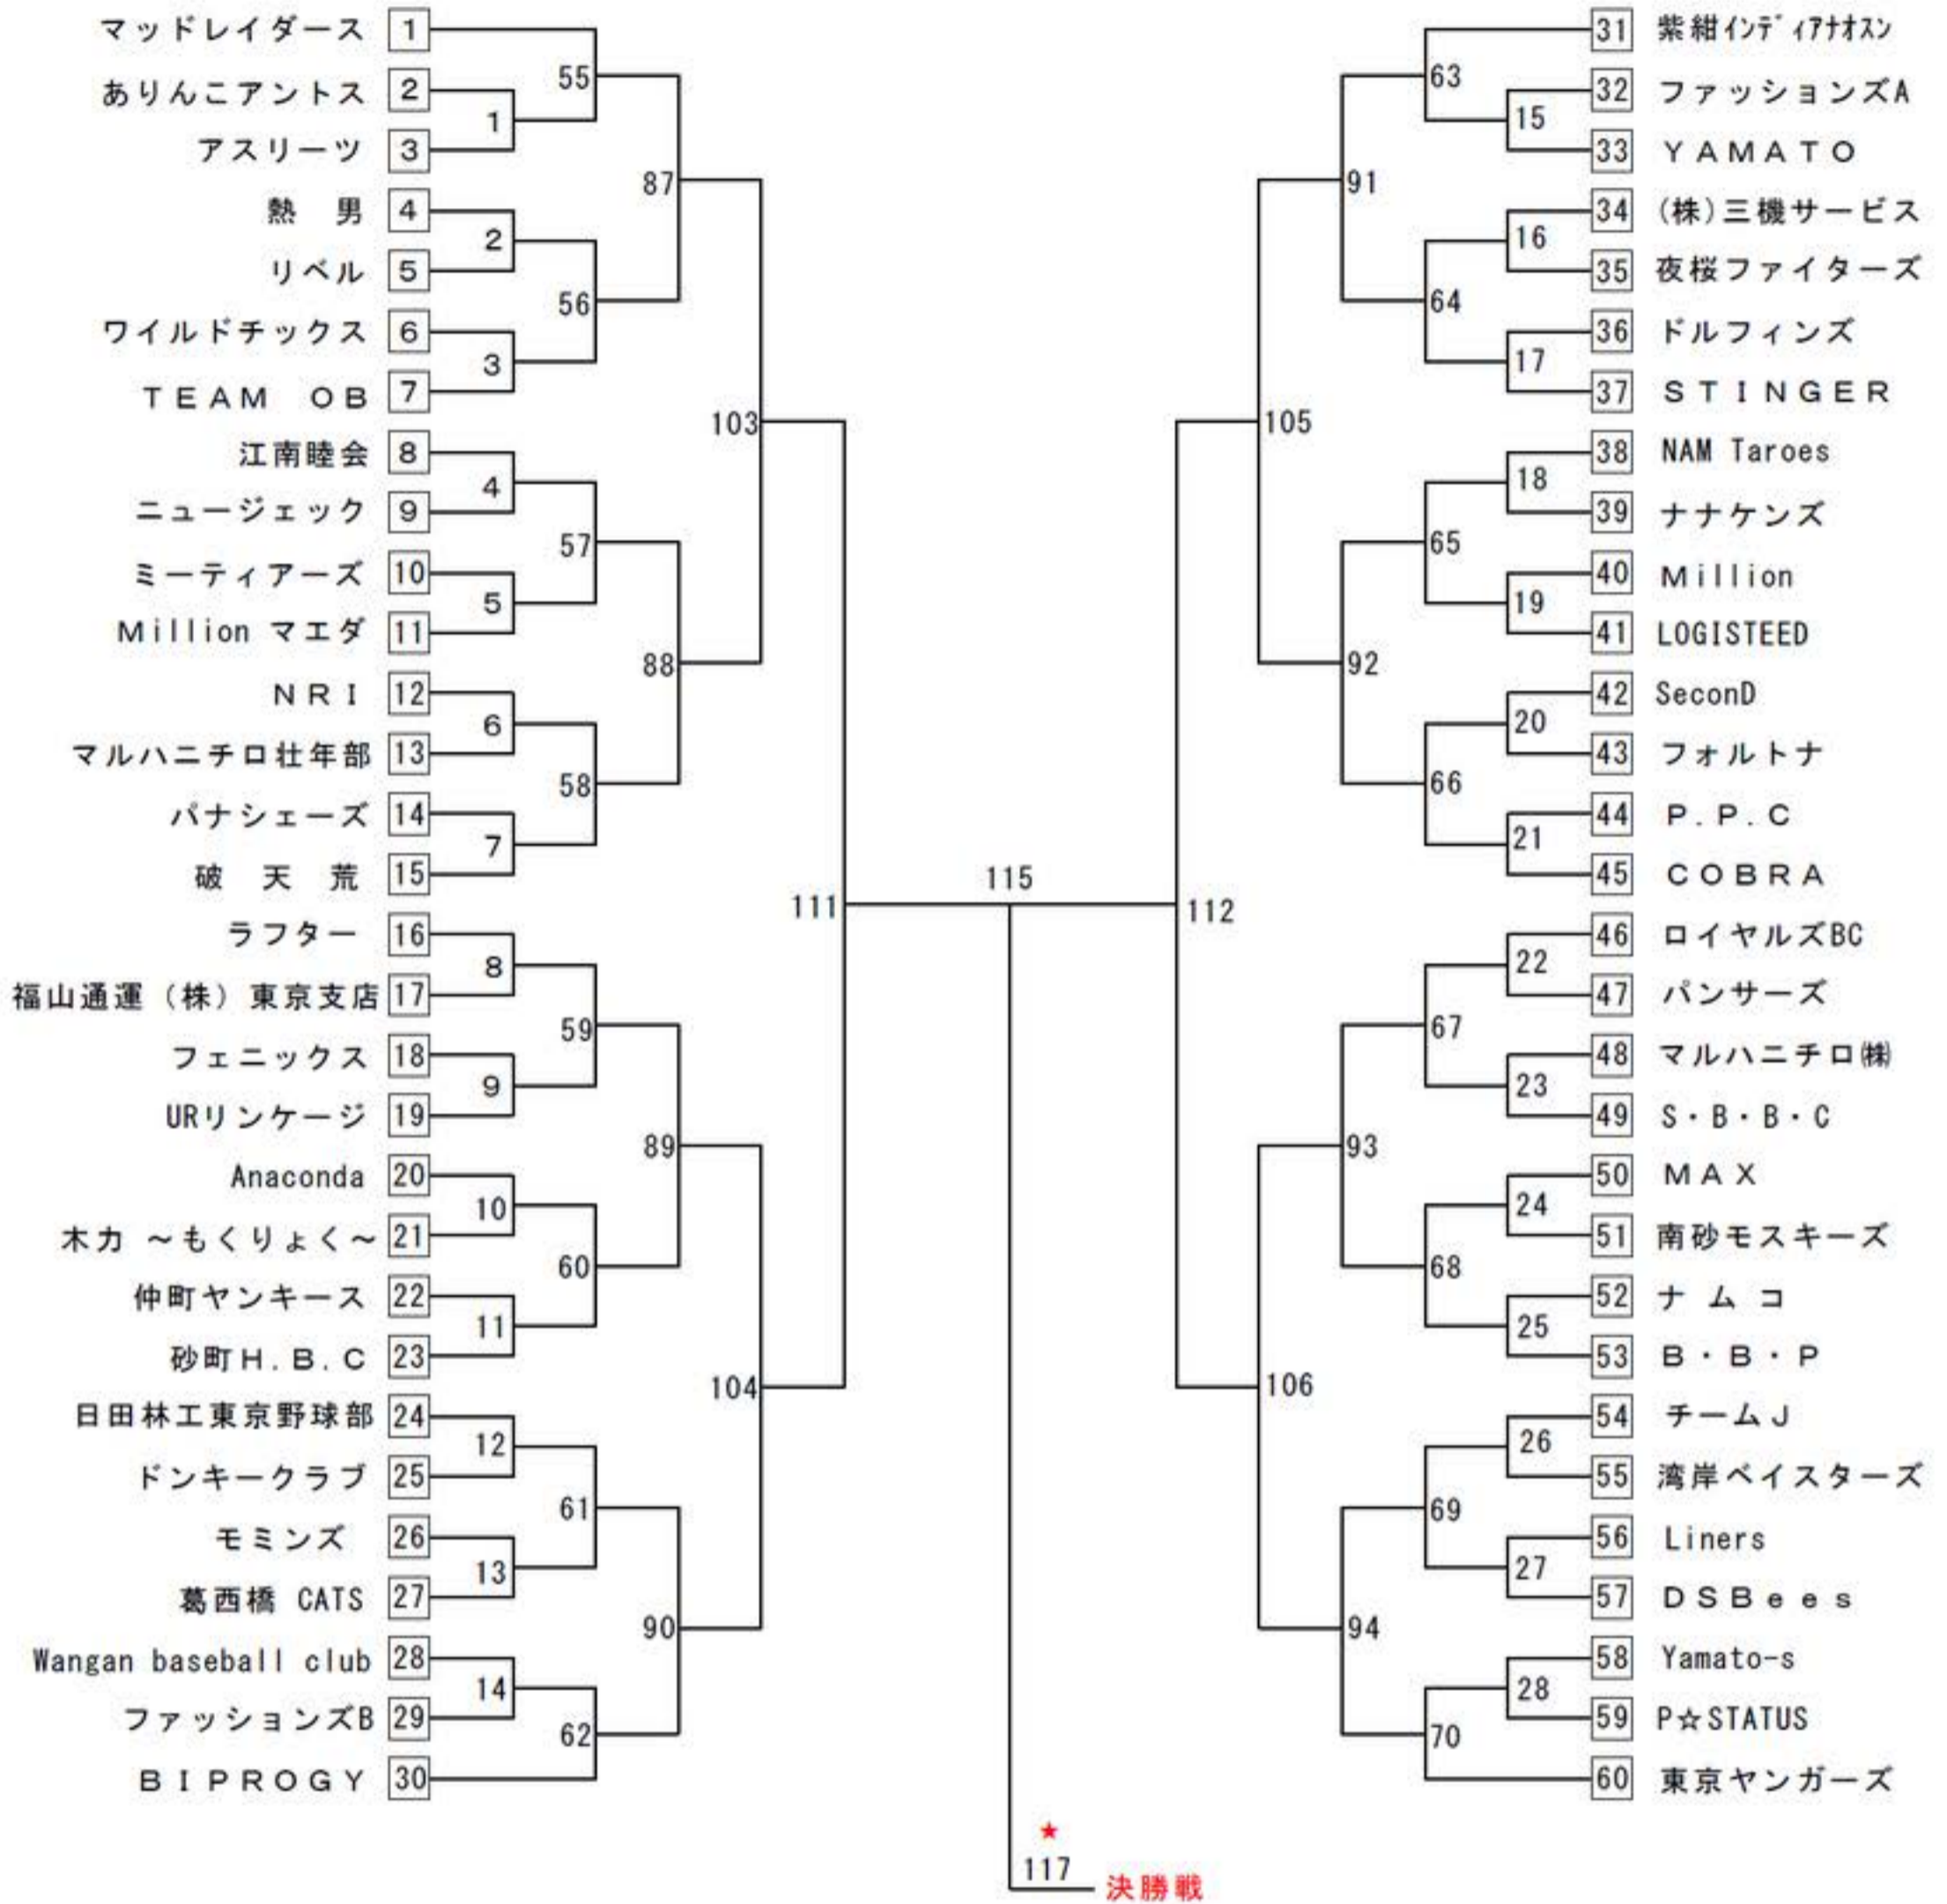

2024年度江東区民大会日程表

月日	初日 6/16			
時間 \ 面数	3面	4面	9面	10面
8:30	1	2	3	4
10:15	5	6	7	8
12:00		9	10	
13:45	11	12	13	14
月日	4日目 7/7			
時間 \ 面数	3面	4面	9面	10面
8:30	43	44	45	46
10:15	47	48	49	50
12:00		51	52	
13:45	53	54	55	56
月日	7日目 7/21			
時間 \ 面数	3面	4面	9面	10面
8:30	85	86	87	88
10:15	89	90	91	92
12:00		93	94	
13:45				
月日	10日目 8/11			
時間 \ 面数	3面	4面	9面	10面
8:30	111	112	113	114
10:15				
12:00				
13:45				
月日	8/25			
時間 \ 面数	3面	4面	9面	10面
8:30				
10:15				
12:00		予備日		
13:45				
月日				
時間 \ 面数	3面	4面	9面	10面
8:30				
10:15				
12:00				
13:45				

★印はダブルヘッダー
詳細はホームページ参照。

2024年度江東区民大会組合せ

Aブロック

Bブロック