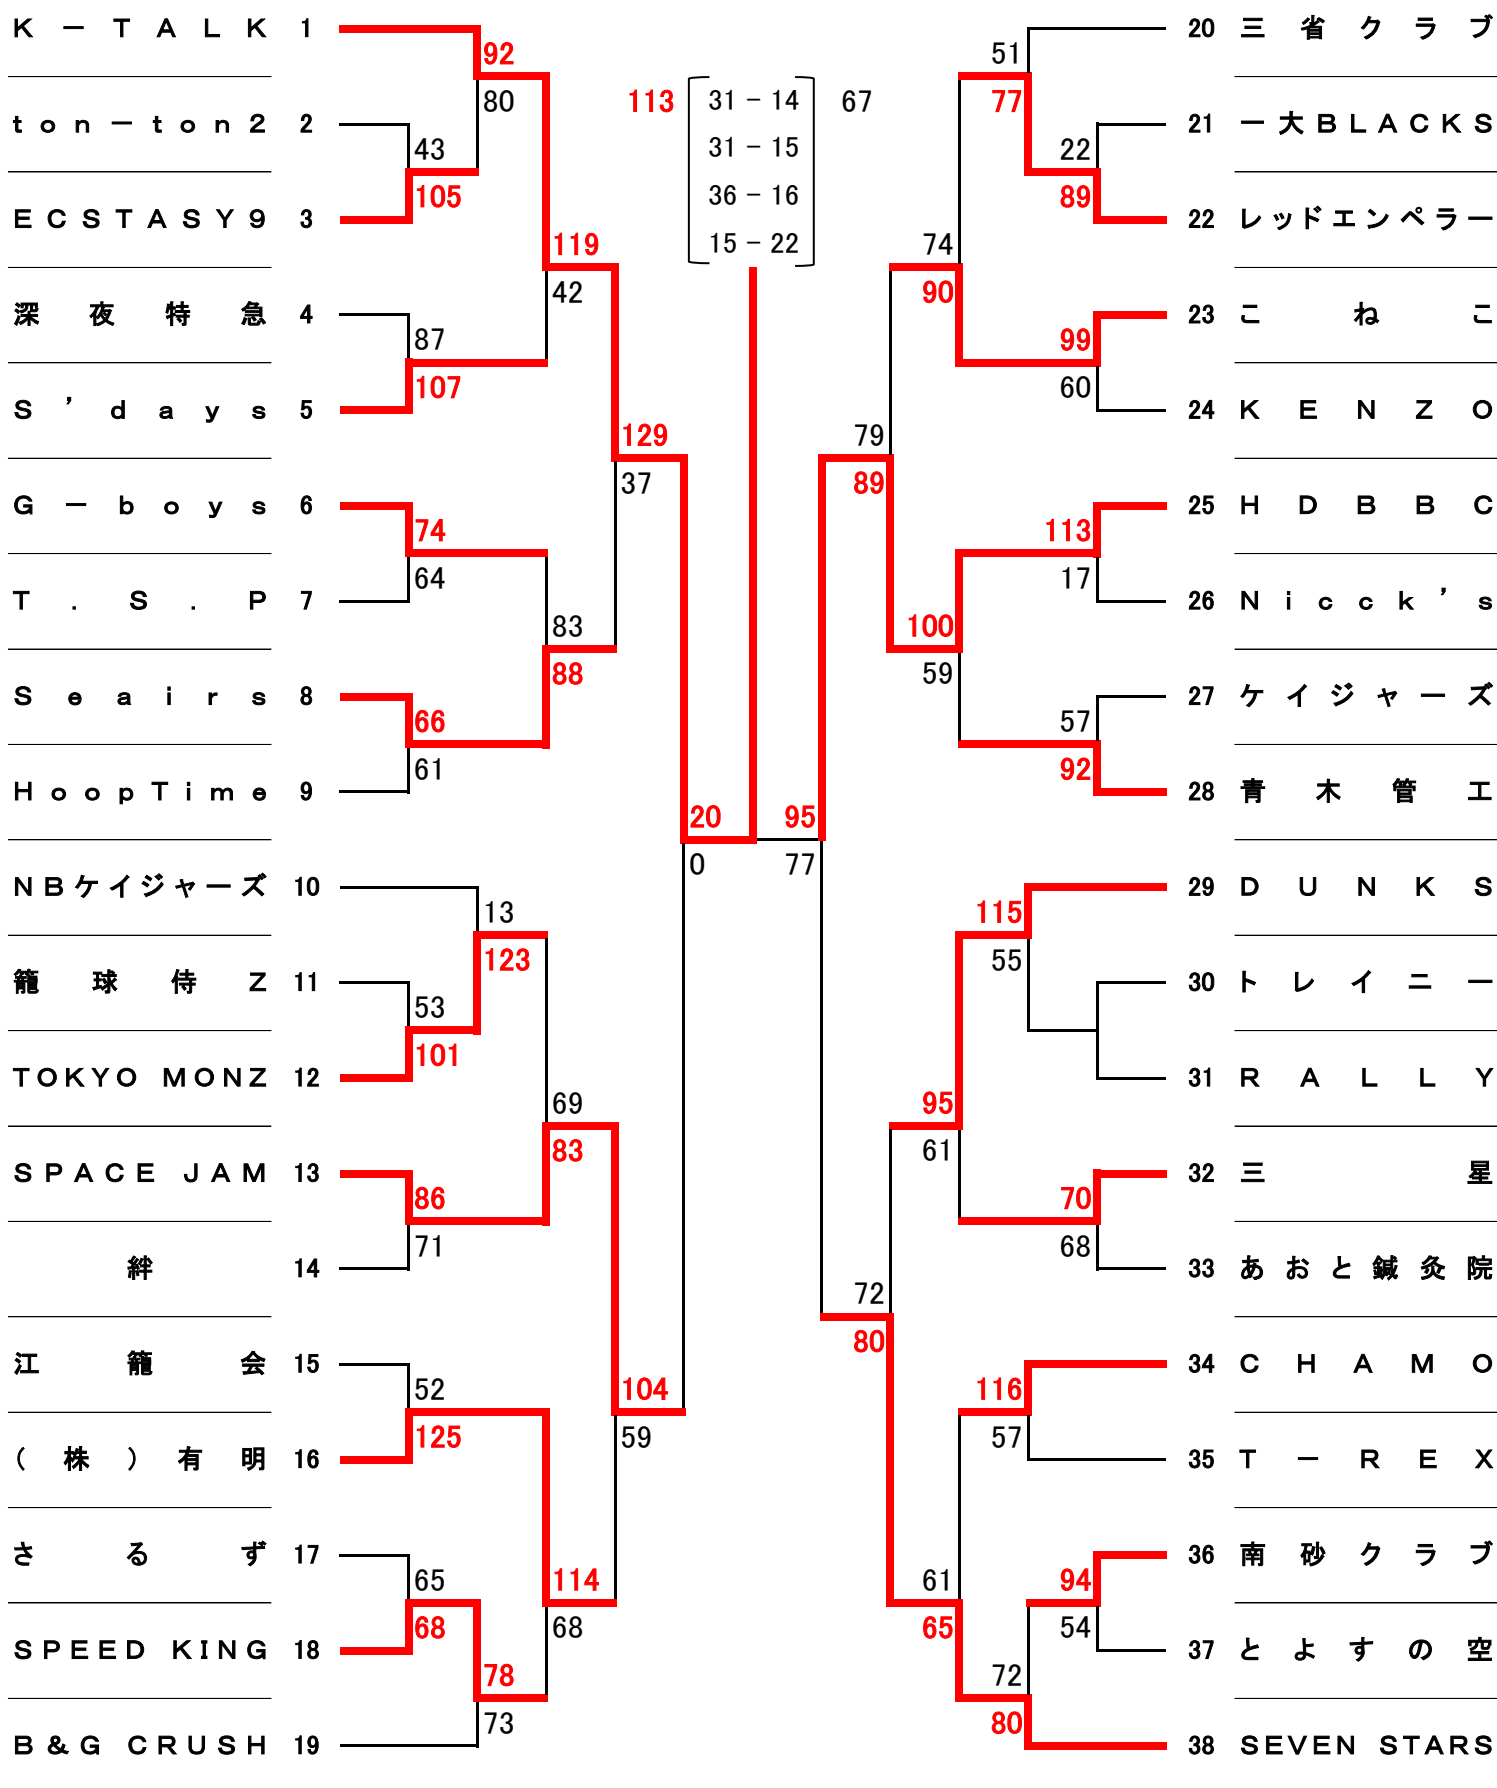

一般男子の部

一般女子の部

△ 男子 ○ 女子

	4月7日		4月14日		4月21日		4月29日		4月30日	
	A	B	C	D	A	B	C	D	A	B
9:30	○	△	○	△	○	△	△	△	/	/
11:00	○	△	○	△	○	△	△	△	△	△
12:30	○	△	○	△	△	△	△	△	○	/
14:00	○	△	○	△	△	△	△	△	△	/
15:30	○	△	△	△	△		△	△		
17:00	△	△	△	△			△	△		
18:30										

審判オフィシャル

試合数を確認

5	4/6	4月30日	
②	②	A	B
①	①	A2淡	A2濃
⑤	④	A1負け B1負け	/
③	③	②	/
④	⑥		
/	⑤		
/	/		