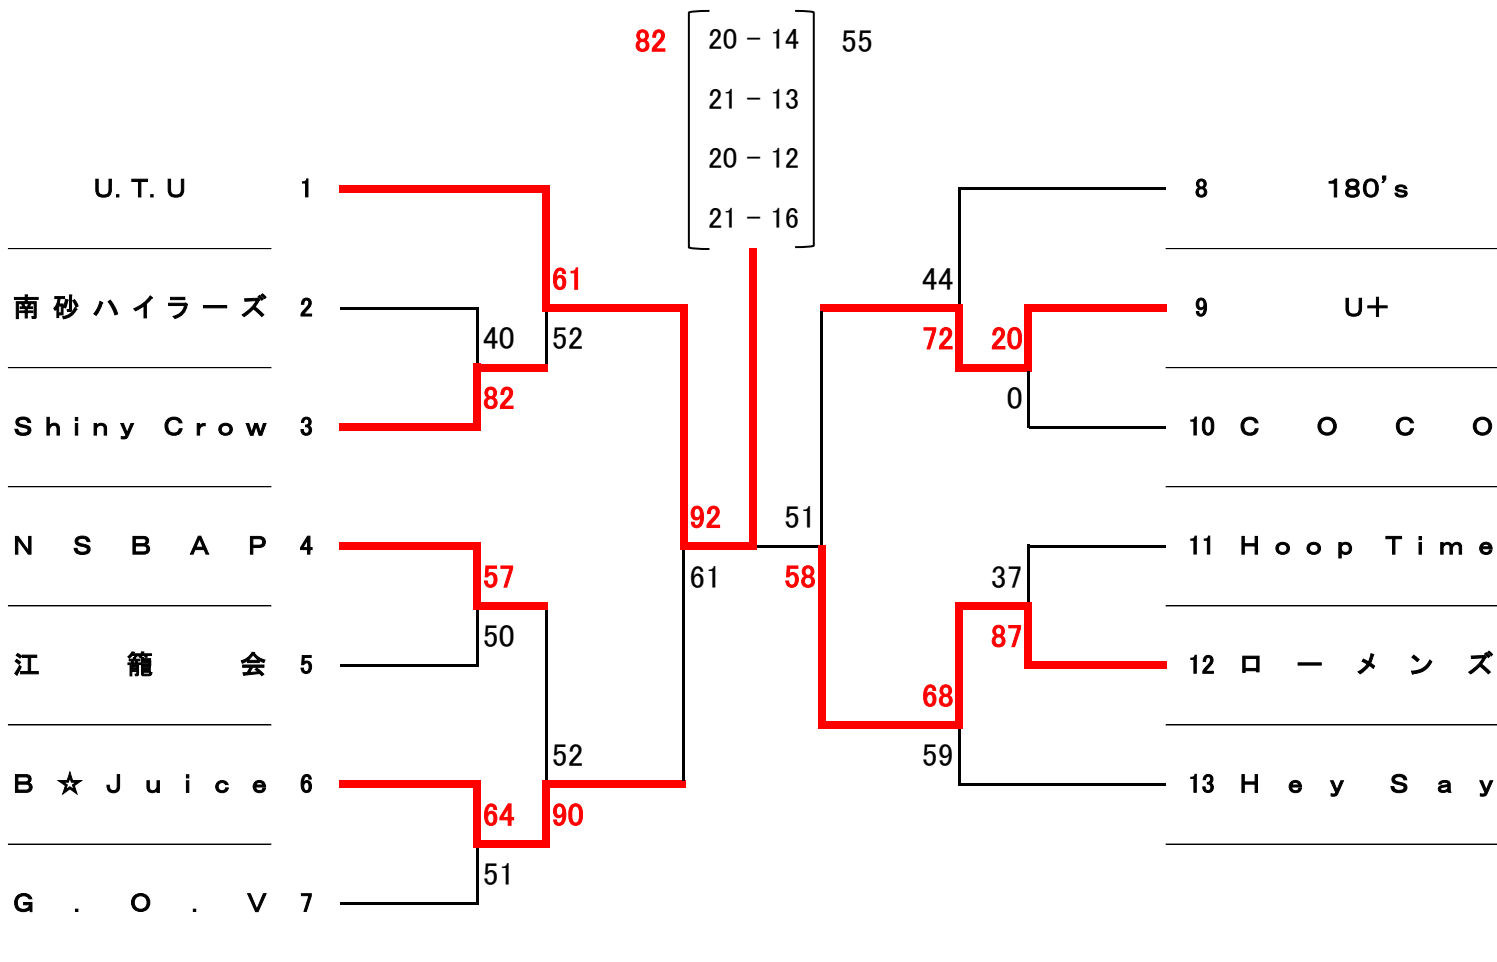

一般男子の部

一般女子の部

△ 男子 ○ 女子

	4月7日		4月14日		4月21日		4月29日		4月30日	
	A	B	C	D	A	B	C	D	A	B
9:30	○	△	○	△	○	△	△	△	/	/
11:00	○	△	○	△	○	△	△	△	△	△
12:30	○	△	○	△	△	△	△	△	○	/
14:00	○	△	○	△	△	△	△	△	△	/
15:30	○	△	△	△	△		△	△		
17:00	△	△	△	△			△	△		
18:30										

審判オフィシャル

試合数を確認

5	4/6	4月30日	
②	②	A	B
①	①	A2淡	A2濃
⑤	④	A1負け B1負け	/
③	③	②	/
④	⑥		
/	⑤		
/	/		