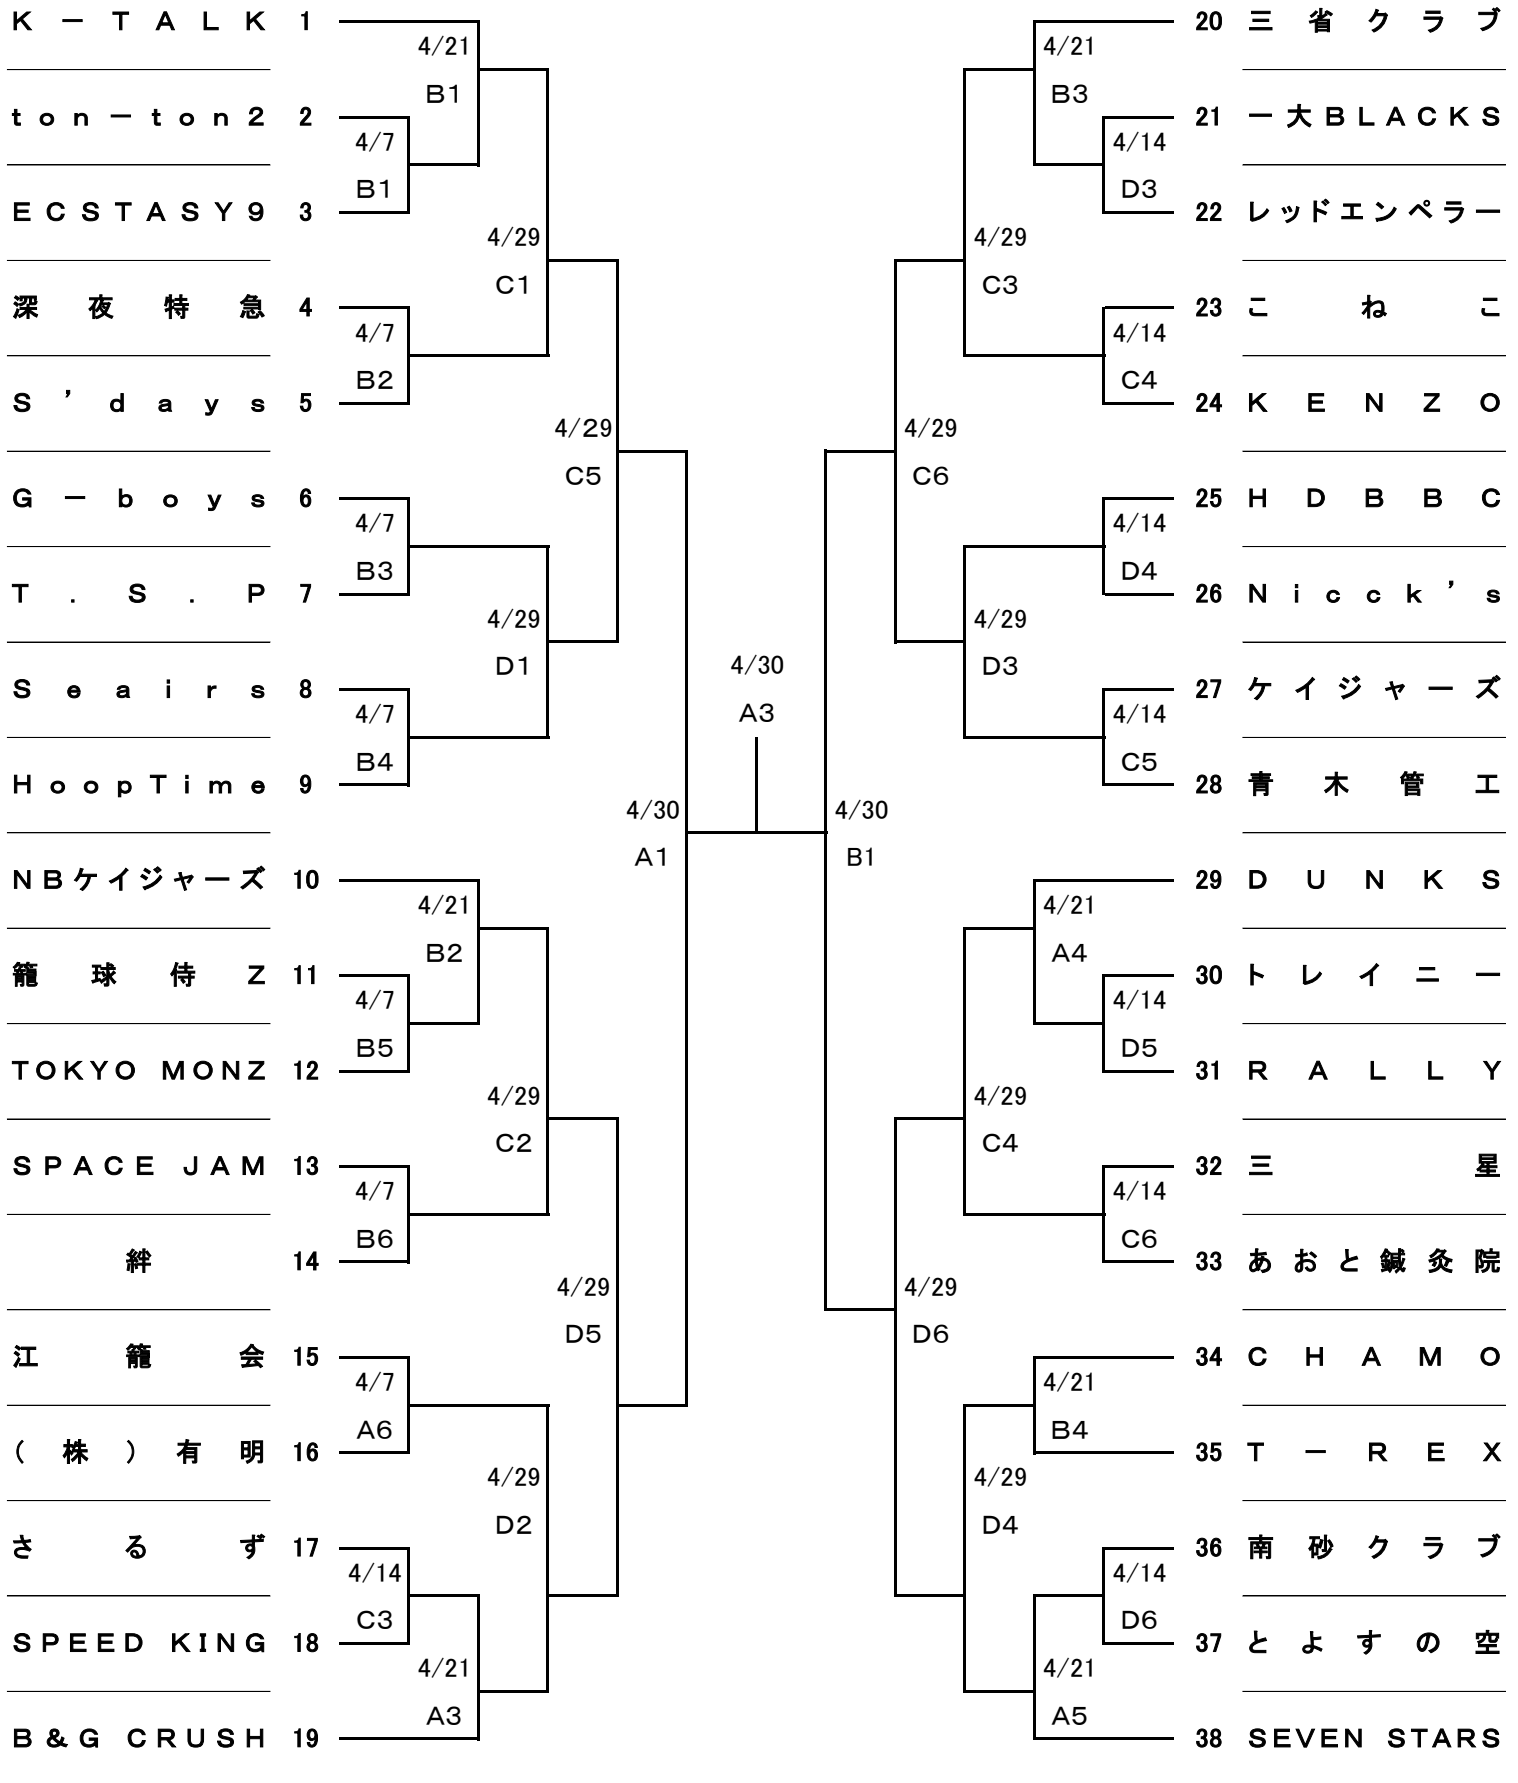

一般男子の部

# 一般女子の部

## △ 男子 ○ 女子

	4月7日		4月14日		4月21日		4月29日		4月30日	
	A	B	C	D	A	B	C	D	A	B
9:30	○	△	○	○	○	△	△	△	/	/
11:00	○	△	○	○	○	△	△	△	△	△
12:30	○	△	△	△	△	△	△	△	○	/
14:00	○	△	△	△	△	△	△	△	△	/
15:30	○	△	△	△	△		△	△		
17:00	△	△	△	△			△	△		
18:30										