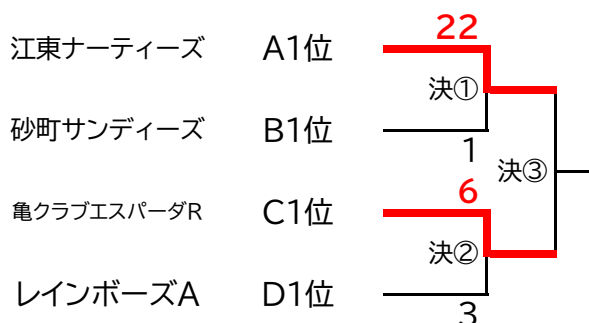

令和6年度 第78回江東区民スポーツ大会 ソフトボール大会 一般男子の部

【リーグ戦】 一般男子Aブロック Pはポイント 勝:2 負:0 分:1 棄権:-3

順位	No.	チーム名	1	2	3	4	勝	負	分	P	失点
4	1	明治		0-23	4-5	1-15	0	3	0	0	43
1	2	江東ナーティーズ	23-0		5-1	3-7	2	1	0	4	8
2	3	三幸ブレーブス	5-4	1-5		8-3	2	1	0	4	12
2	4	有明ドリームスターズ	15-1	7-3	3-8		2	1	0	4	12

一般男子Bブロック Pはポイント 勝:2 負:0 分:1 棄権:-3

順位	No.	チーム名	1	2	3	4	勝	負	分	P	失点
2	1	エフサンクラブA		18-2	16-9	6-12	2	1	0	4	
4	2	ケロケロ70	2-18		0-20	0-26	0	3	0	0	
3	3	豊洲ブルーウェーブ	9-16	20-0		0-18	1	2	0	2	
1	4	砂町サンディーズ	12-6	26-0	18-0		3	0	0	6	

一般男子Cブロック Pはポイント 勝:2 負:0 分:1 棄権:-3

順位	No.	チーム名	1	2	3	4	勝	負	分	P	失点
1	1	亀クラブエスパードR		10-2	18-2	8-3	3	0	0	6	
2	2	MARUHACHI	2-10		14-0	9-4	2	1	0	4	
4	3	二亀ボギースA	2-18	0-14		4-13	0	3	0	0	
3	4	川南倶楽部	3-8	4-9	13-4		1	2	0	2	

一般男子Dブロック Pはポイント 勝:2 負:0 分:1 棄権:-3

順位	No.	チーム名	1	2	3	4	勝	負	分	P	失点
2	1	亀クラブエスパード		10-6	13-6	5-6	2	1	0	4	
3	2	Trex	6-10		9-5	6-11	1	2	0	2	
4	3	O.G.C	6-13	5-9		4-11	0	3	0	0	
1	4	レインボーズA	6-5	11-6	11-4		3	0	0	6	

【決勝】