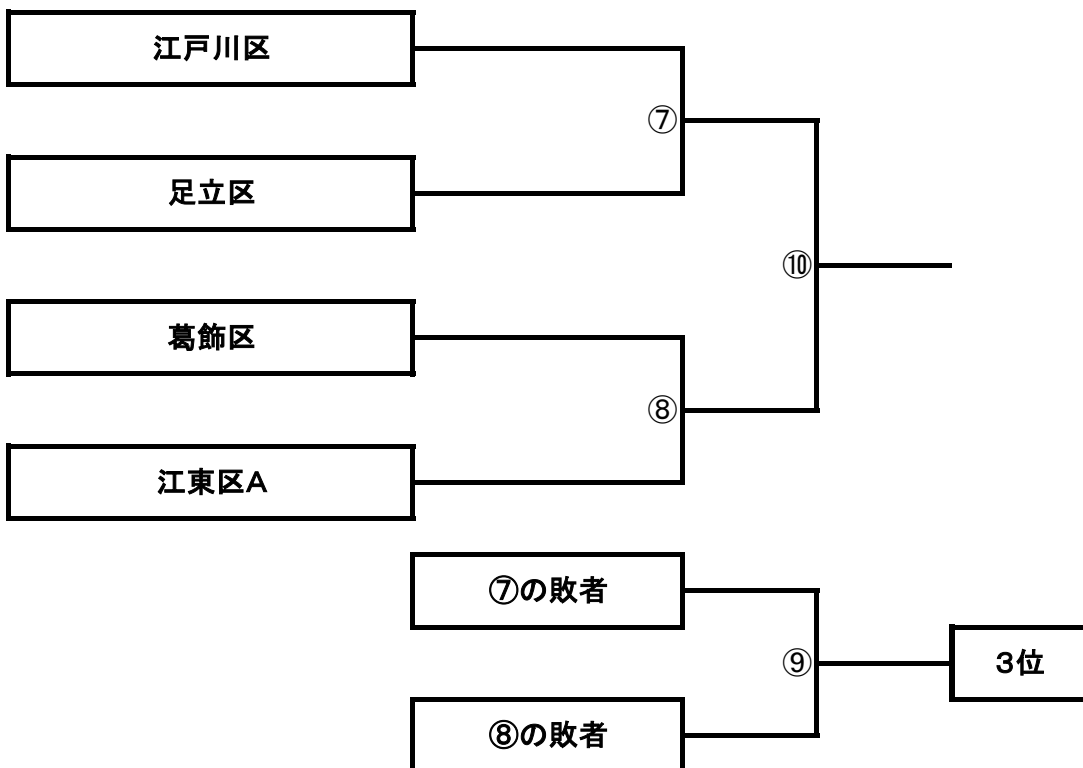

少年決勝トーナメント

11月	カテゴリー	試合時間		(ホーム) 対戦 (アウェー)			主審:四審	副審	MC
12日 夢の島	少年⑦	10:00	~	10:45	江戸川区	VS	足立区	委員会 派遣審判	グラウンド運営 本部
					前半 後半 PK				
12日 夢の島	少年⑧	11:15	~	12:00	葛飾区	VS	江東区A	委員会 派遣審判	グラウンド運営 本部
					前半 後半 PK				
19日 夢の島	少年⑨	9:45	~	10:30	⑦の敗者	VS	⑧の敗者	委員会 派遣審判	グラウンド運営 本部
					前半 後半 PK				
19日 夢の島	少年⑩	12:55	~	13:40	⑦の勝者	VS	⑧の勝者	委員会 派遣審判	グラウンド運営 本部
					前半 後半 延長 PK				