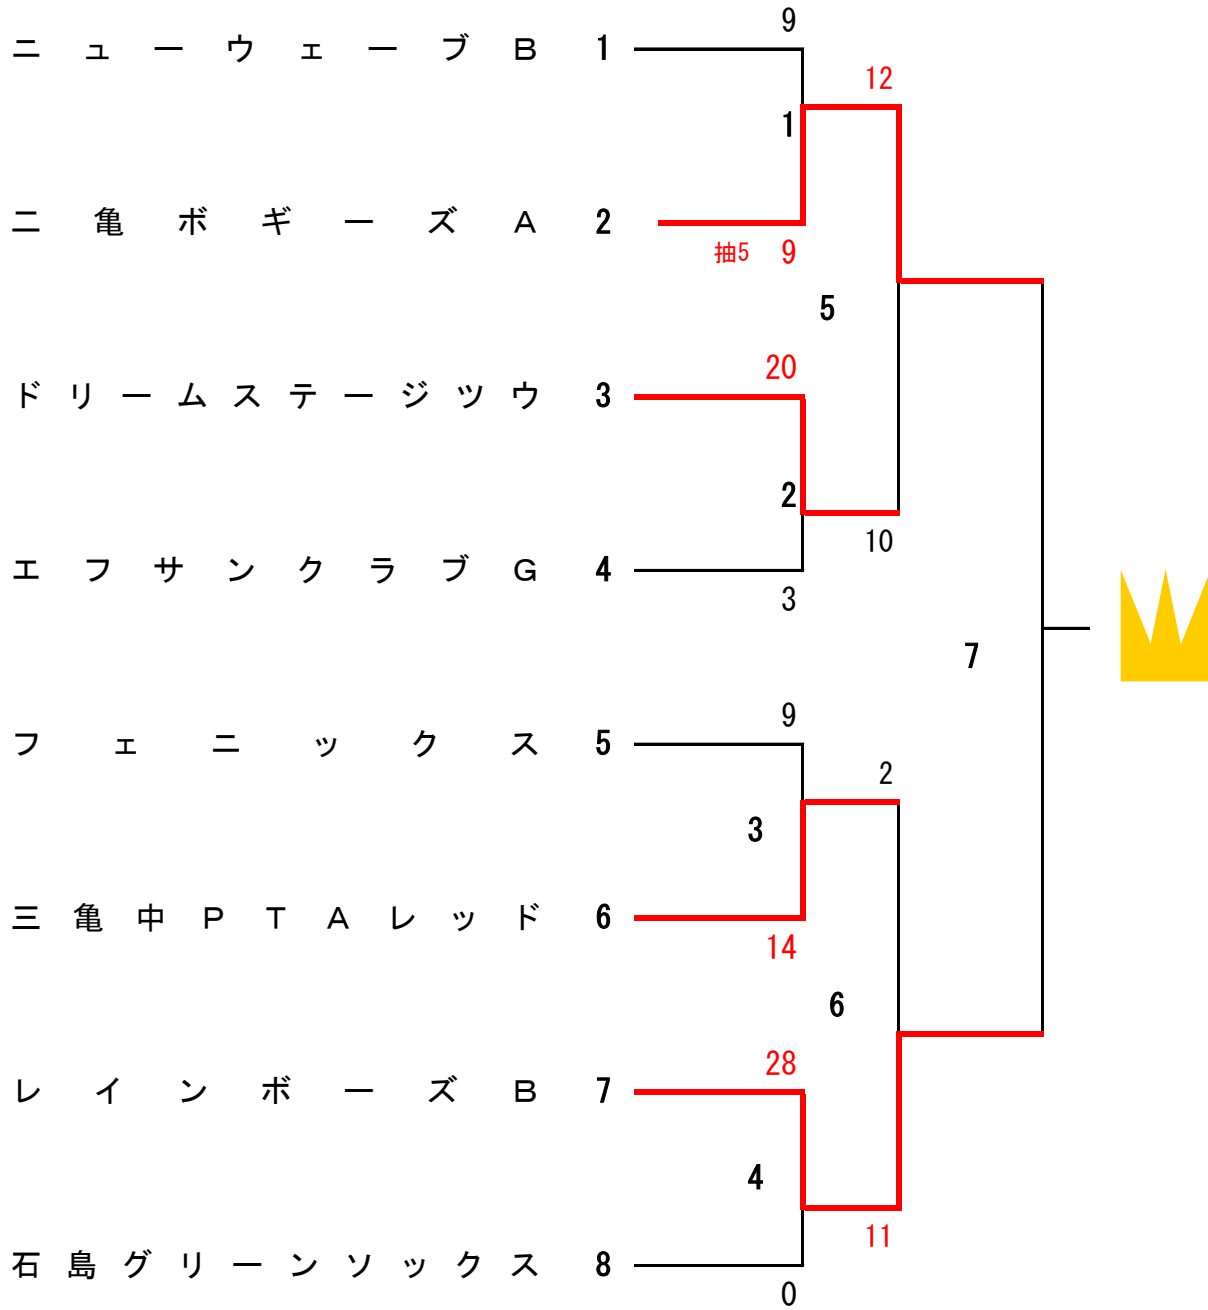

一般男子の部

壮年の部

実年の部

女子の部

三位決定戦