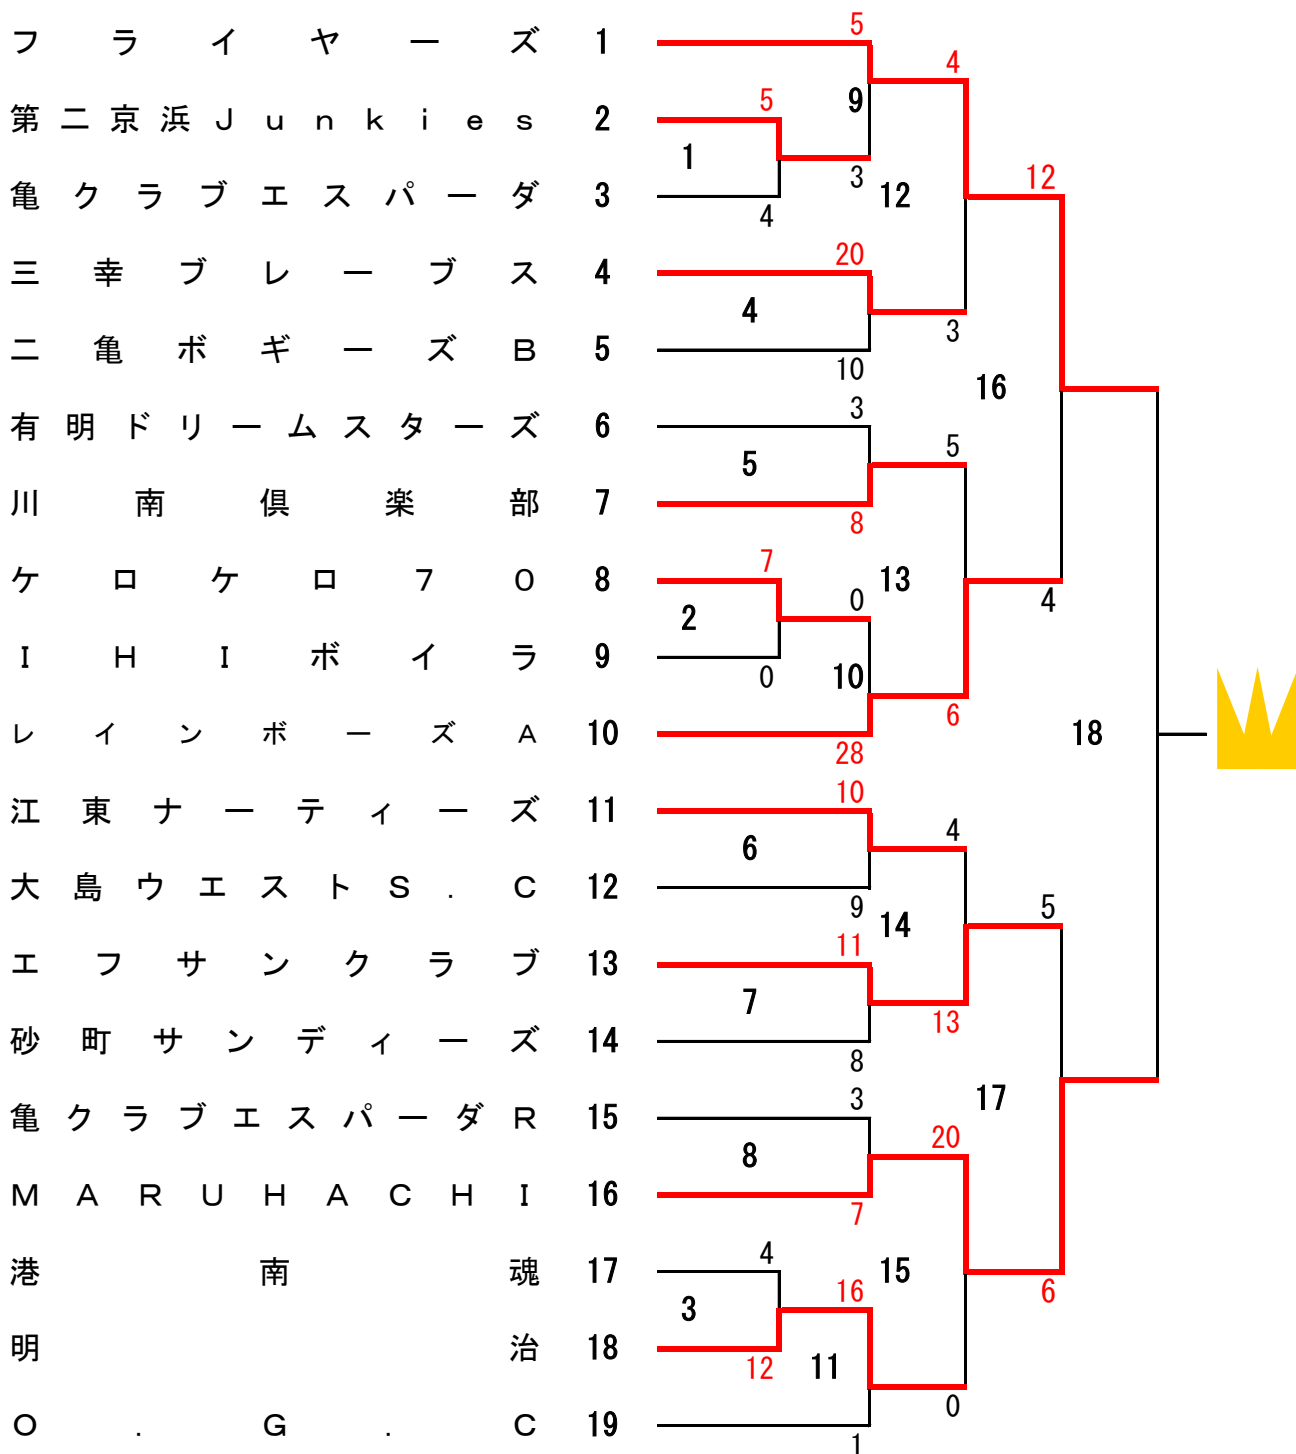

一般男子の部

壮年の部

実年の部

女子の部

三位決定戦