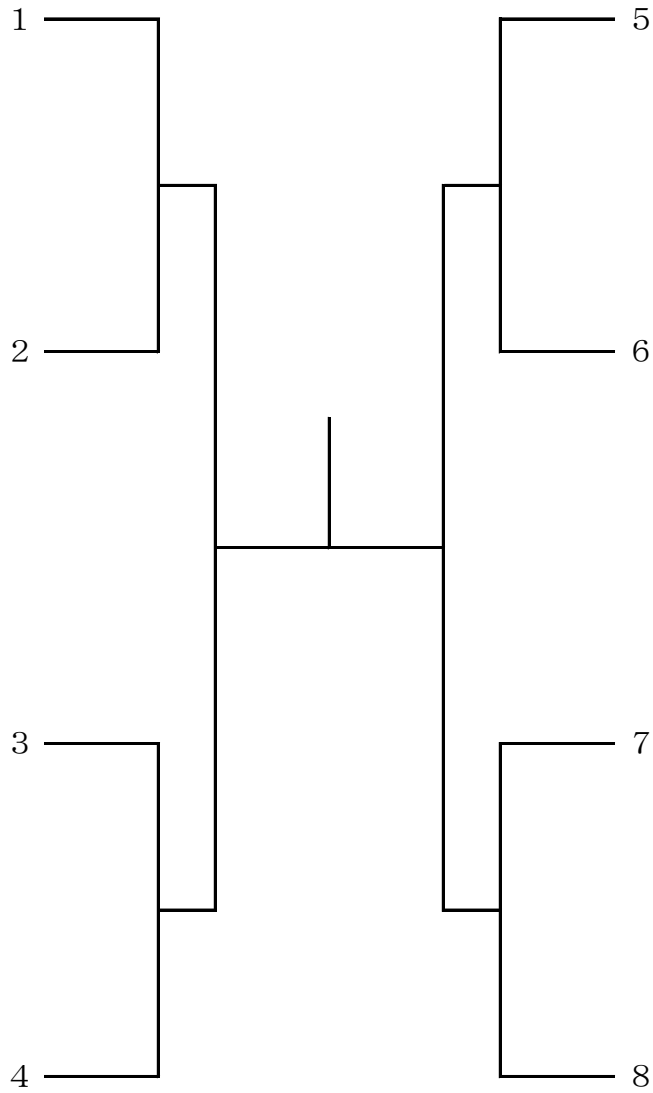

本戦トーナメント (一般女子)

鈴木 郷子
(全力家族!!)

桑原 悠乃
(GODAI亀戸)

入江 優子
(チームF)

村上 りさ子
(全力家族!!)