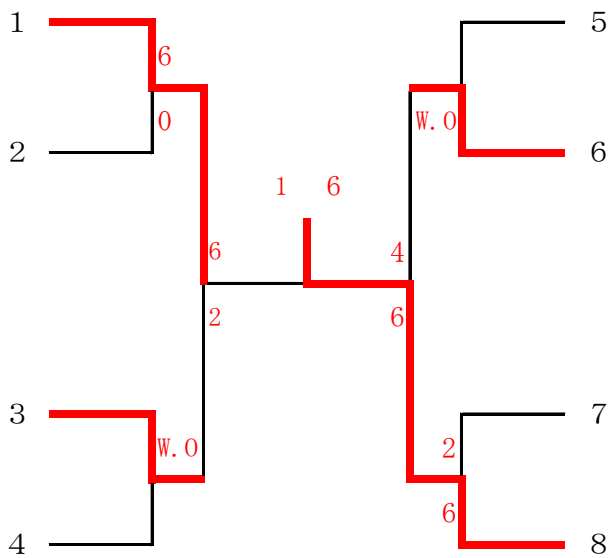

景 宇  
(BEARS)

高岡 江次  
(チームミラクル)

清水 義之

[Hブロック]

北沢 宏治

1R 2R 3R

3R 2R 1R

杉村 泰輔  
(チームミラクル)