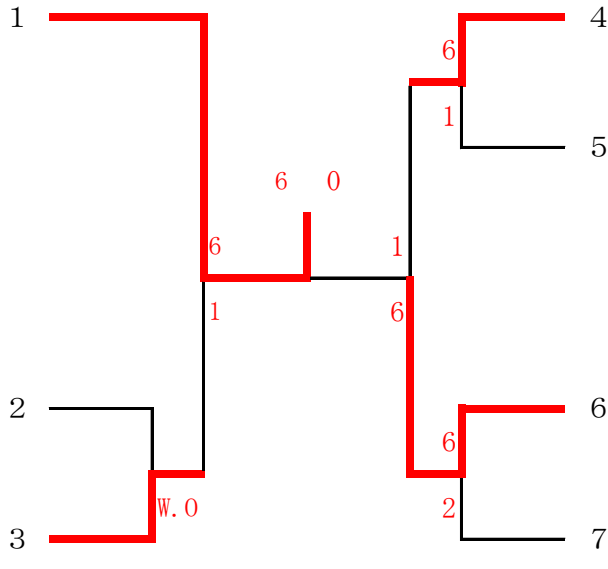

# 予選ブロック (壮年男子50)

[Gブロック]

佐藤 雅己

1R 2R 3R

3R 2R 1R

佐内 大

北嶋 伸安  
(GODAI亀戸)

落合 羊一  
(チームF)

景 宇  
(BEARS)

高岡 江次  
(チームミラクル)

清水 義之

[Hブロック]

北沢 宏治

1R 2R 3R

3R 2R 1R

杉村 泰輔  
(チームミラクル)