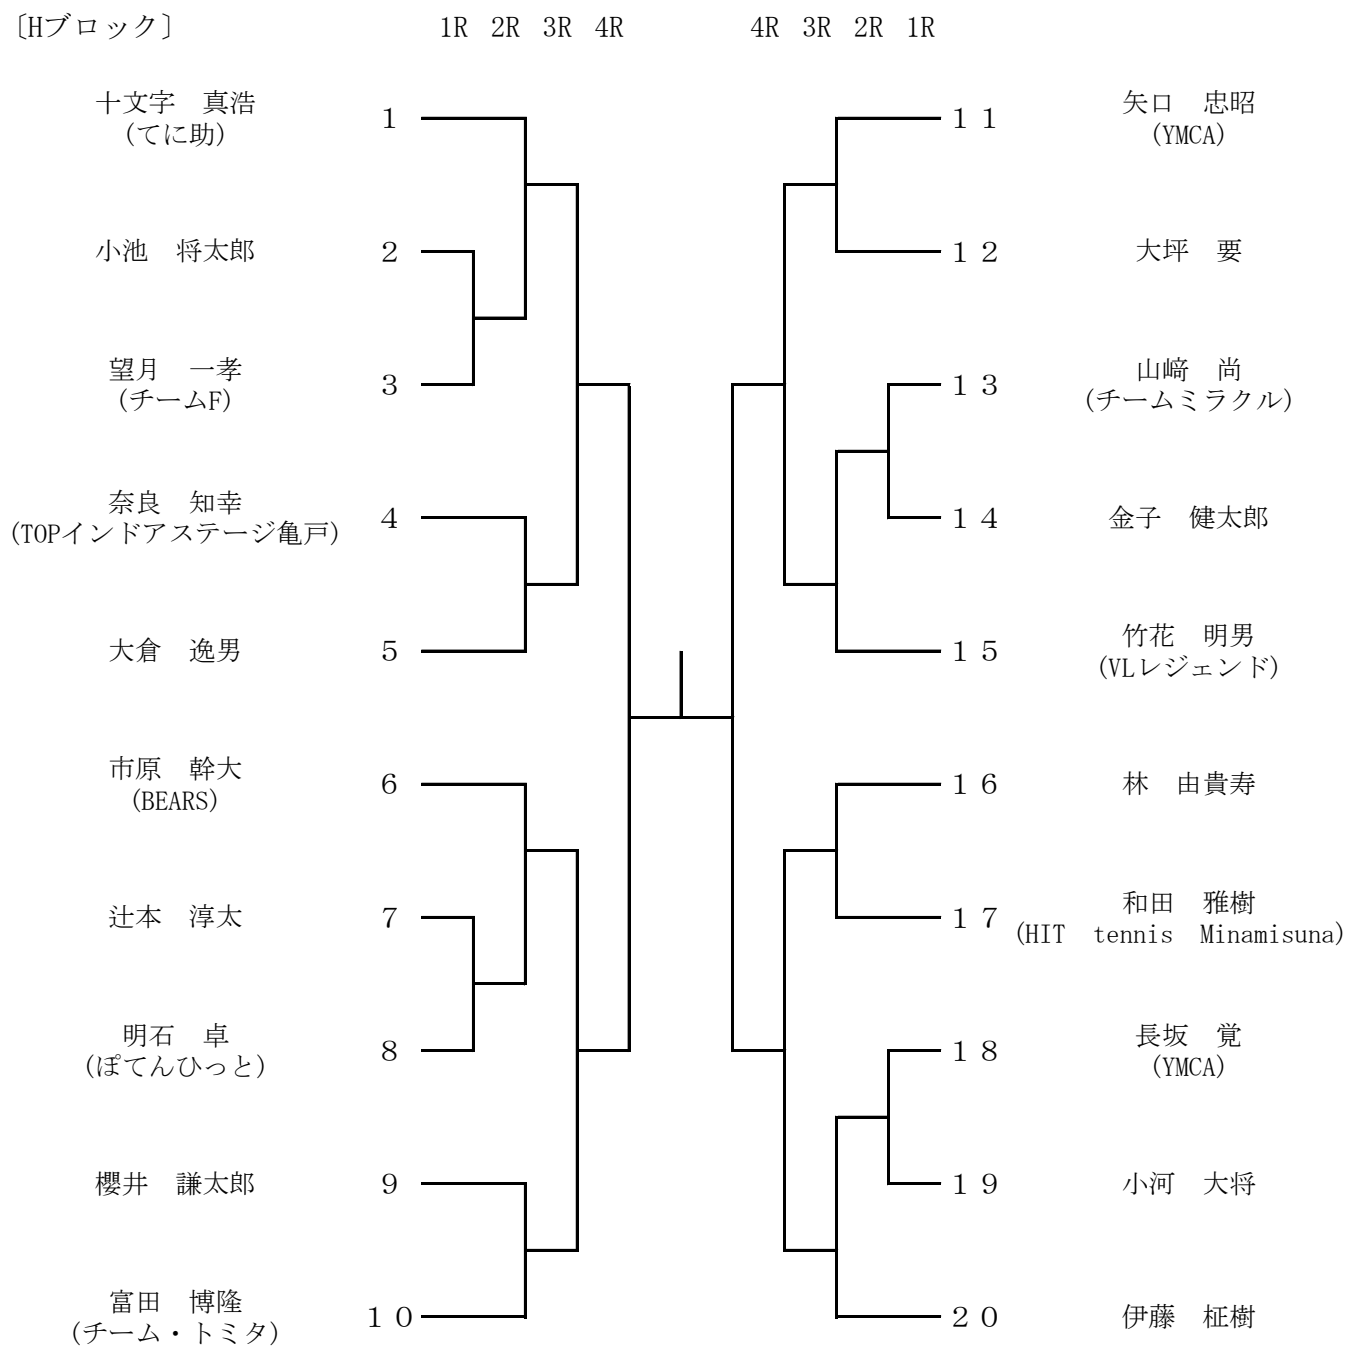

予選ブロック (一般男子)

[Hブロック]