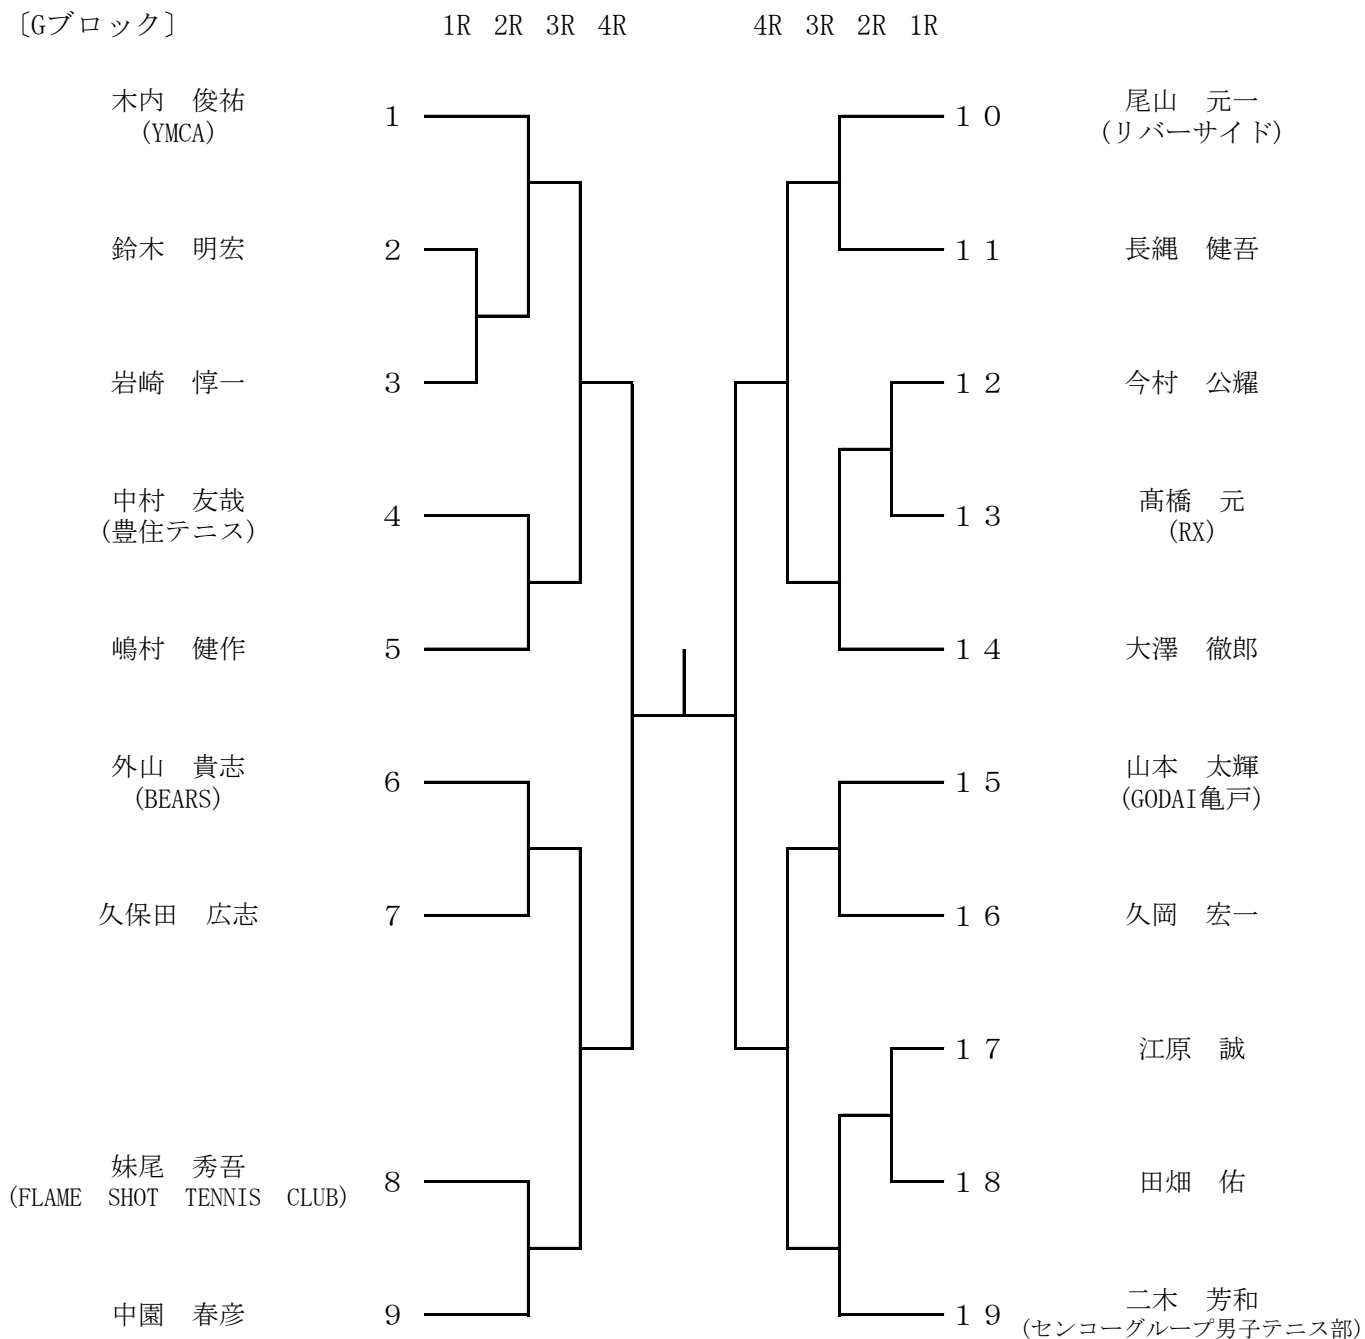

予選ブロック (一般男子)

[Gブロック]