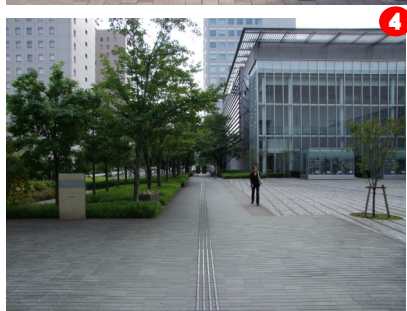

◎ 有明駅・国際展示場駅から >> 徒歩15分

1 [有明駅]
改札を出たら左手へ。
【西口】より地上へ降り、国際展示場駅前へ向かいます。

5 武蔵野大学正面の交差点まで来たら右折します。

2 [国際展示場駅]
【出口2】より外へ出て右手へ。白いアーケードをくぐり、正面に見えるパナソニックセンターをめざします。

6 直進すると湾岸道路にぶつかるので、湾岸通りを越えます。

3 パナソニックセンター内通路を抜けます。正面入口から中に入り、通路をまっすぐ抜けます。

7 湾岸道路を越えたところで信号を左へ渡り、渡った先を右折します。

4 パナソニックセンターを抜けると広場に出ます。そのまま直進し、TOCビルを右手にみながら200mほど進みます。

8 清掃工場を左手にみながら100mほど進むと有明スポーツセンター入口です。