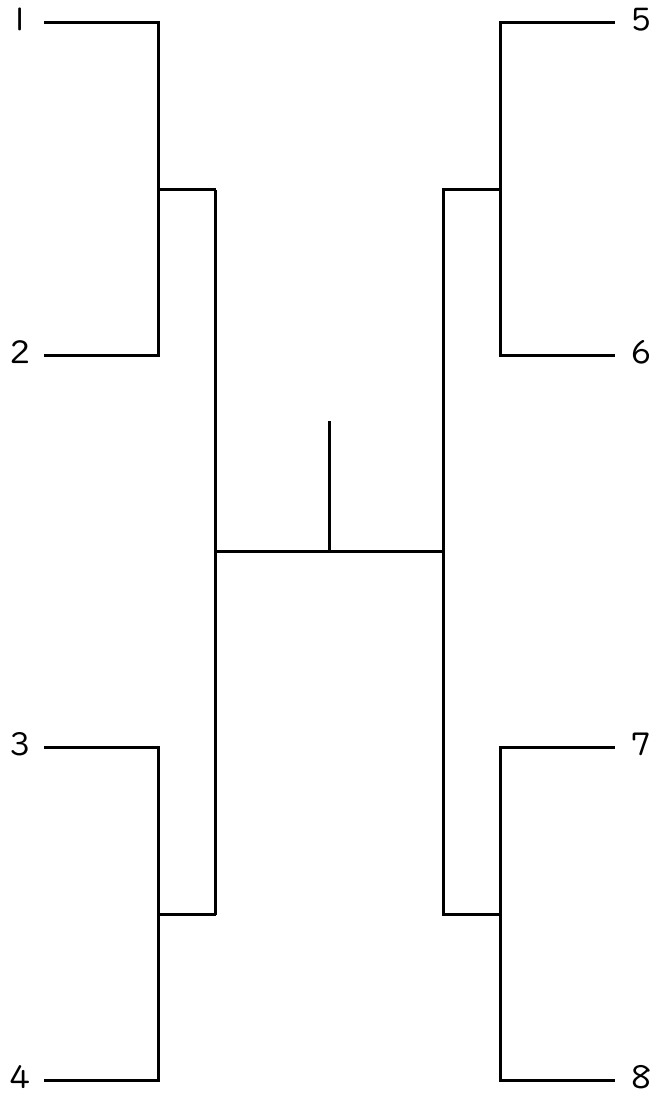

一般女子 本戦トーナメント

仲江川 水遙
(K.T.C)

石崎 珠夢
(FLAME SHOT T.C)

入江 優子
(チームF)

西野 麻奈美
(GODAI亀戸)