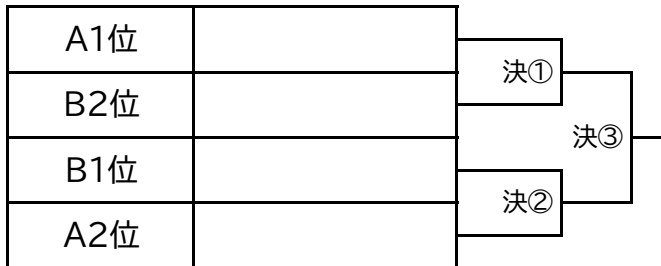

令和8年度 第80回江東区民スポーツ大会 ソフトボール大会 実年の部

【リーグ戦】

実年Aブロック

Pはポイント 勝:2 負:0 分:1 棄権:-3

順位	No.	チーム名	1	2	3	4	勝	負	分	P	失点
	1	エフサンクラブG	\			1-5					
	2	三亀中PTA ソフトボール部レッド									
	3	SANDAI・S・C									
	4	レインボーズB		5-1							

実年Bブロック

Pはポイント 勝:2 負:0 分:1 棄権:-3

順位	No.	チーム名	1	2	3	4	勝	負	分	P	失点
	1	辰巳ロートルズ	\	0-10							
	2	高橋空調		10-0							
	3	深川七中PTA ソフトボール部B					15-8				
	4	二亀ボギーズB				8-15					

【決勝トーナメント】