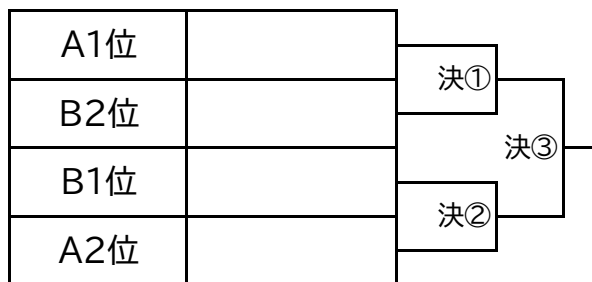

令和8年度 第80回江東区民スポーツ大会 ソフトボール大会 家庭婦人の部

【リーグ戦】 家庭婦人Aブロック Pはポイント 勝:2 負:0 分:1 棄権:-3

順位	No.	チーム名	1	2	3	勝	負	分	P	失点
	1	ミズフィーバー	/	4-6						
	2	マインズ	6-4	/						
	3	東雲サリーズ			/					

家庭婦人Bブロック Pはポイント 勝:2 負:0 分:1 棄権:-3

順位	No.	チーム名	1	2	3	勝	負	分	P	失点
	1	Kawara's	/	16-8	5-5					
	2	明治レジーナ	8-16	/						
	3	亀クラブ亀女	5-5		/					

【決勝トーナメント】