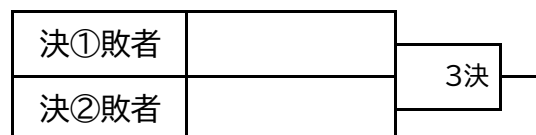

令和8年度 第80回江東区民スポーツ大会 ソフトボール大会

壮年の部

【リーグ戦】

壮年Aブロック

Pはポイント 勝:2 負:0 分:1 棄権:-3

順位	No.	チーム名	1	2	3	4	勝	負	分	P	失点
	1	殿様クラブ	\	0-25							
	2	三亀中PTA ソフトボール部ホワイト		25-0							
	3	7up					2-11				
	4	深川七中PTA ソフトボール部A				11-2					

壮年Bブロック

Pはポイント 勝:2 負:0 分:1 棄権:-3

順位	No.	チーム名	1	2	3	4	勝	負	分	P	失点
	1	MSクラブ	\	5-9							
	2	東京ファイターズ		9-5							
	3	東京キングダム					13-4				
	4	深川2中PTA ソフトボール同好会				4-13					

壮年Cブロック

Pはポイント 勝:2 負:0 分:1 棄権:-3

順位	No.	チーム名	1	2	3	4	勝	負	分	P	失点
	1	東雲ブレイカーズ	\	14-5							
	2	深川六中PTAソフト		5-14							
	3	二亀ボギーズA					15-18				
	4	ウィーズ				18-15					

壮年Dブロック

Pはポイント 勝:2 負:0 分:1 棄権:-3

順位	No.	チーム名	1	2	3	4	勝	負	分	P	失点
	1	ニューウェーブ	\	11-1							
	2	豊洲ブルーウェーブ		1-11							
	3	KAMEクラブ					14-1				
	4	大島ウエストS.C				1-14					

【決勝トーナメント】

【3位決定戦】