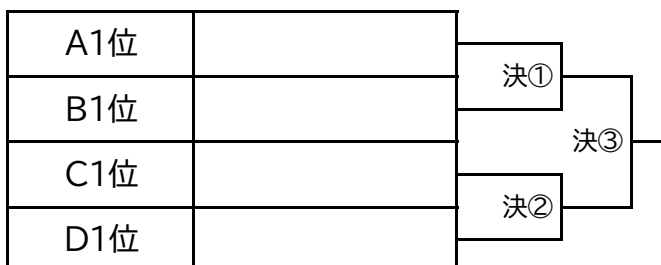

令和8年度 第80回江東区民スポーツ大会 ソフトボール大会

壮年の部

【リーグ戦】

壮年Aブロック

Pはポイント 勝:2 負:0 分:1 棄権:-3

順位	No.	チーム名	1	2	3	4	勝	負	分	P	失点
	1	殿様クラブ	\	0-25							
	2	三亀中PTA ソフトボール部ホワイト		25-0							
	3	7up					2-11				
	4	深川七中PTA ソフトボール部A				11-2					

壮年Bブロック

Pはポイント 勝:2 負:0 分:1 棄権:-3

順位	No.	チーム名	1	2	3	4	勝	負	分	P	失点
	1	MSクラブ	\	5-9							
	2	東京ファイターズ		9-5							
	3	東京キングダム					13-4				
	4	深川2中PTA ソフトボール同好会				4-13					

壮年Cブロック

Pはポイント 勝:2 負:0 分:1 棄権:-3

順位	No.	チーム名	1	2	3	4	勝	負	分	P	失点
	1	東雲ブレイカーズ	\	14-5							
	2	深川六中PTAソフト		5-14							
	3	二亀ボギーズA					15-18				
	4	ウィーズ				18-15					

壮年Dブロック

Pはポイント 勝:2 負:0 分:1 棄権:-3

順位	No.	チーム名	1	2	3	4	勝	負	分	P	失点
	1	ニューウェーブ	\	11-1							
	2	豊洲ブルーウェーブ		1-11							
	3	KAMEクラブ					14-1				
	4	大島ウエストS.C				1-14					

【決勝トーナメント】