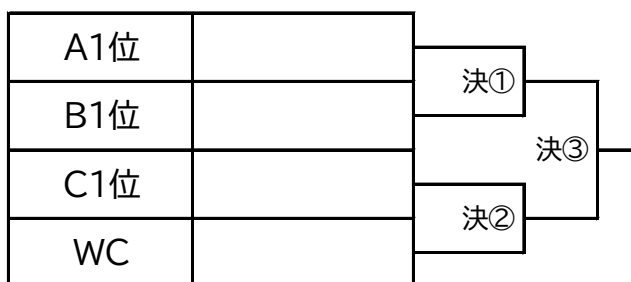

令和8年度 第80回江東区民スポーツ大会 ソフトボール大会 一般男子の部

【リーグ戦】

一般男子Aブロック

Pはポイント 勝:2 負:0 分:1 棄権:

順位	No.	チーム名	1	2	3	4	勝	負	分	P	失点
	1	江東ナーティーズ		2-1							
	2	MARUHACHI	1-2								
	3	亀クラブエスパードR				2-5					
	4	川南倶楽部			5-2						

一般男子Bブロック

Pはポイント 勝:2 負:0 分:1 棄権:

順位	No.	チーム名	1	2	3	4	勝	負	分	P	失点
	1	O.G.C		5-5							
	2	砂町サンディーズ	5-5								
	3	明治				8-5					
	4	Trex			5-8						

一般男子Cブロック

Pはポイント 勝:2 負:0 分:1 棄権:

順位	No.	チーム名	1	2	3	4	勝	負	分	P	失点
	1	有明ドリームスターズ		24-0							
	2	ケロケロ70	0-24								
	3	レインボーズA				4-8					
	4	三幸ブレーブス			8-4						

【決勝トーナメント】