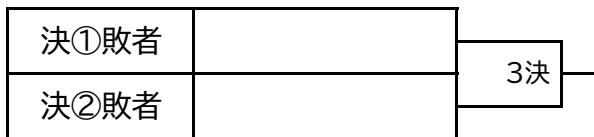

令和8年度 第80回江東区民スポーツ大会 ソフトボール大会 実年の部

【リーグ戦】

実年Aブロック

Pはポイント 勝:2 負:0 分:1 棄権:-3

順位	No.	チーム名	1	2	3	4	勝	負	分	P	失点
	1	エフサンクラブG	\			1-5					
	2	三亀中PTA ソフトボール部レッド									
	3	SANDAI・S・C									
	4	レインボーズB		5-1							

実年Bブロック

Pはポイント 勝:2 負:0 分:1 棄権:-3

順位	No.	チーム名	1	2	3	4	勝	負	分	P	失点
	1	辰巳ロートルズ	\	0-10							
	2	高橋空調		10-0							
	3	深川七中PTA ソフトボール部B					15-8				
	4	二亀ボギーズB				8-15					

【決勝トーナメント】

【3位決定戦】