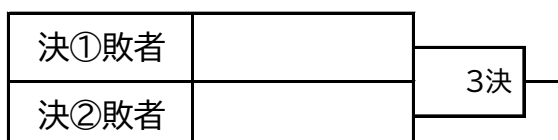

令和8年度 第80回江東区民スポーツ大会 ソフトボール大会 一般男子の部

【リーグ戦】

一般男子Aブロック

Pはポイント 勝:2 負:0 分:1 棄権:

順位	No.	チーム名	1	2	3	4	勝	負	分	P	失点
	1	江東ナーティーズ		2-1							
	2	MARUHACHI	1-2								
	3	亀クラブエスパードR				2-5					
	4	川南倶楽部			5-2						

一般男子Bブロック

Pはポイント 勝:2 負:0 分:1 棄権:

順位	No.	チーム名	1	2	3	4	勝	負	分	P	失点
	1	O.G.C		5-5							
	2	砂町サンディーズ	5-5								
	3	明治				8-5					
	4	Trex			5-8						

一般男子Cブロック

Pはポイント 勝:2 負:0 分:1 棄権:

順位	No.	チーム名	1	2	3	4	勝	負	分	P	失点
	1	有明ドリームスターズ		24-0							
	2	ケロケロ70	0-24								
	3	レインボーズA				4-8					
	4	三幸ブレーブス			8-4						

【決勝トーナメント】

【3位決定戦】